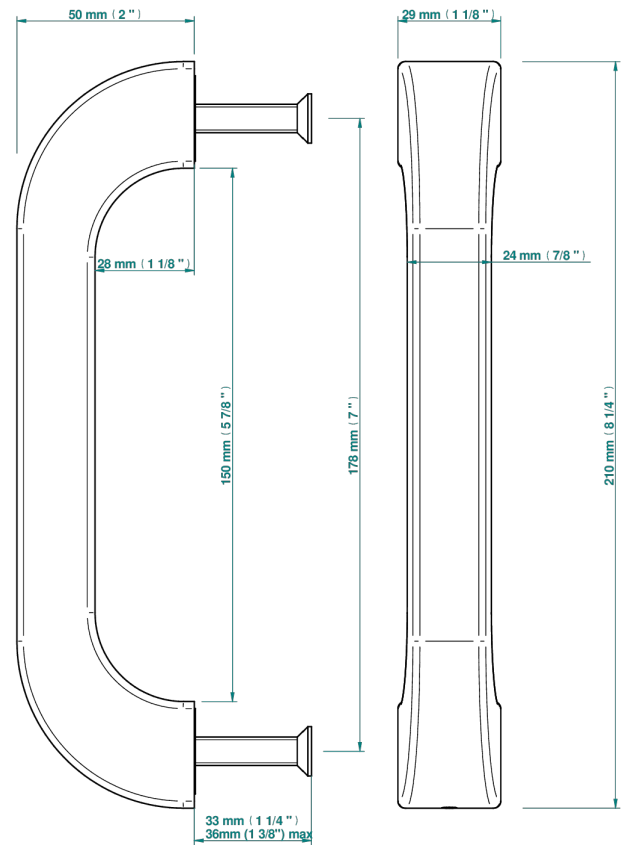

# PULL DOOR HANDLES

B8F-DPGLMS

Stangentürgriff(einseitig), Glasgow Metall

THG<sup>®</sup>  
PARIS

73199

16/10/2020

## EIGENSCHAFTEN

- Pull door handles
- Stangentürgriff(einseitig), Glasgow Metall

## VERFÜGBARE OBERFLÄCHEN

Blassgold - F30  
Blassgold matt unlackiert - F31  
Bronze hell - D01  
Chrom - A02  
Gold - F01  
Gold matt - F07

Mattschwarz keramik - D30  
Nickel matt - C01  
Pvd blush - H62  
Pvd blush matt - H60  
Pvd bronze braun - F33  
Pvd bronze braun matt - F34