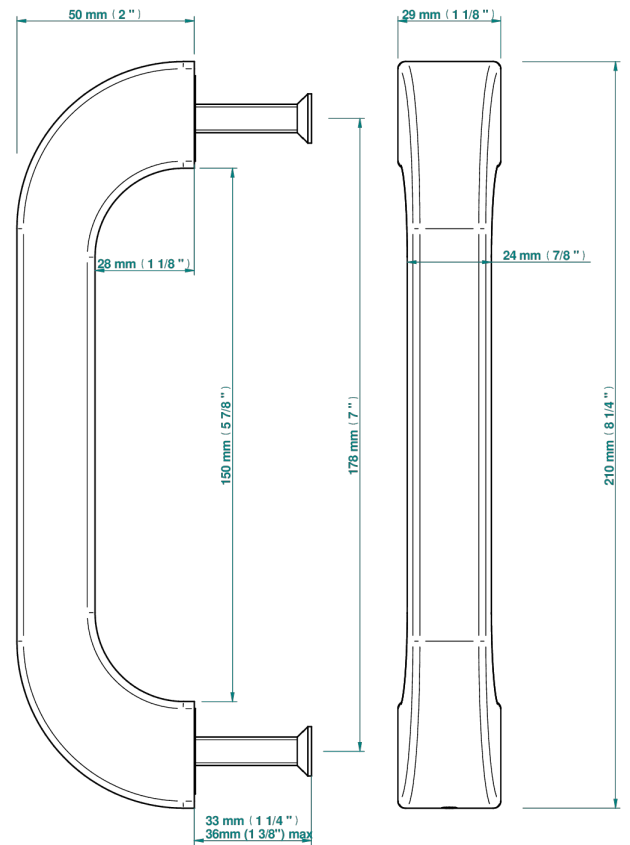

# PULL DOOR HANDLES

B8F-DPGLMS

Pull door handle (one side), Glasgow metal

73199

16/10/2020

## 特色

- Pull door handles
- Pull door handle (one side), Glasgow metal

## 可选饰面

Black ceram - D30  
Blush PVD - H62  
Graphite PVD - H64  
Matt Umber PVD - H67  
Matt blush PVD - H60  
Matt graphite PVD - H65

PVD哑光棕铜 - F34  
PVD哑光金 - H53  
PVD哑光铜 - H50  
PVD哑光镍 - H56  
PVD抛光铜 - H49  
PVD棕铜 - F33

PVD金色 - H52  
PVD镍 - H55  
Umber PVD - H66  
哑光浅金 - F31  
哑光金 - F07  
哑光镍 - C01

抛光金 (24K金) - F01  
抛光铬 - A02  
抛光镍 - B01  
浅金 - F30  
漆面铜 - D01