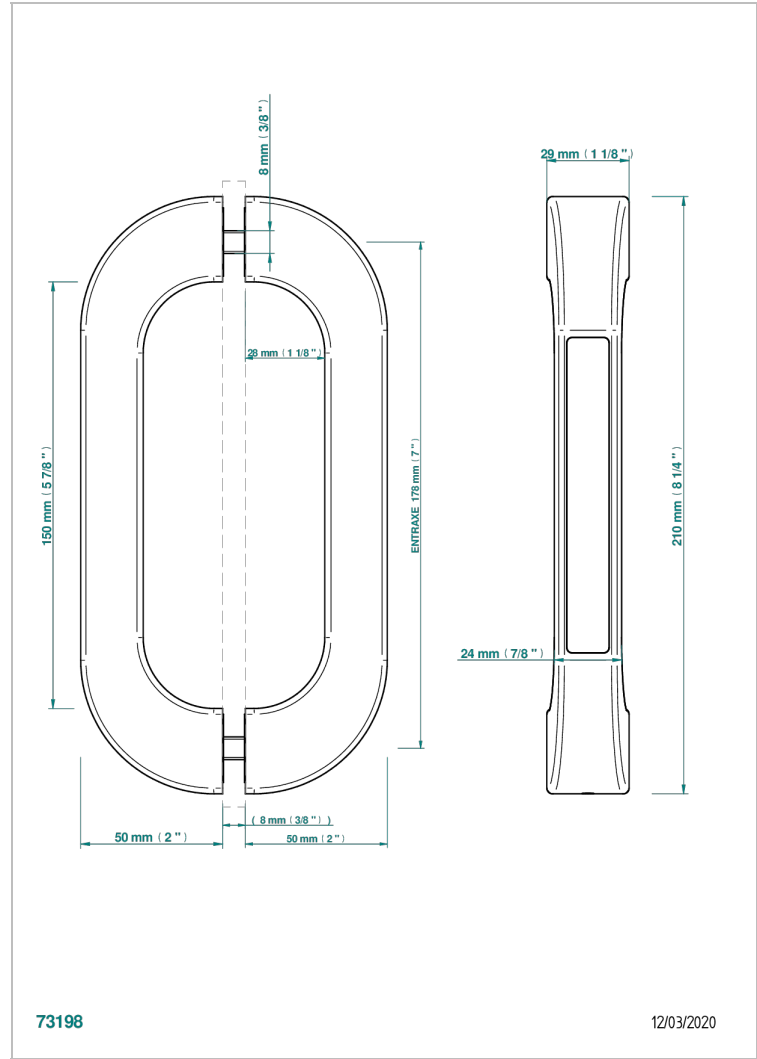

POIGNEES DE TIRAGE

B8F-DPGLS6P

Paire de poignées de tirage Glasgow Bianco carrara

THG[®]
PARIS

CARACTÉRISTIQUES

- Poignées de tirage
- Paire de poignées de tirage Glasgow Bianco carrara

FINITIONS DISPONIBLES

Bronze clair - D01
Chromé - A02
Doré brillant - F01
Doré mat - F07
Nickel brillant - B01
Nickel mat - C01

Noir mat céramique - D30
Or pâle - F30
Or pâle mat - F31
Pvd blush - H62
Pvd blush mat - H60
Pvd couleur bronze brown - F33

Pvd couleur bronze brown - mat - F34
Pvd couleur doré - H52
Pvd couleur doré mat - H53
Pvd couleur laiton - H49
Pvd couleur laiton mat - H50
Pvd couleur nickel - H55

Pvd couleur nickel mat - H56
Pvd graphite - H64
Pvd graphite mat - H65
Pvd umber - H66
Pvd umber mat - H67