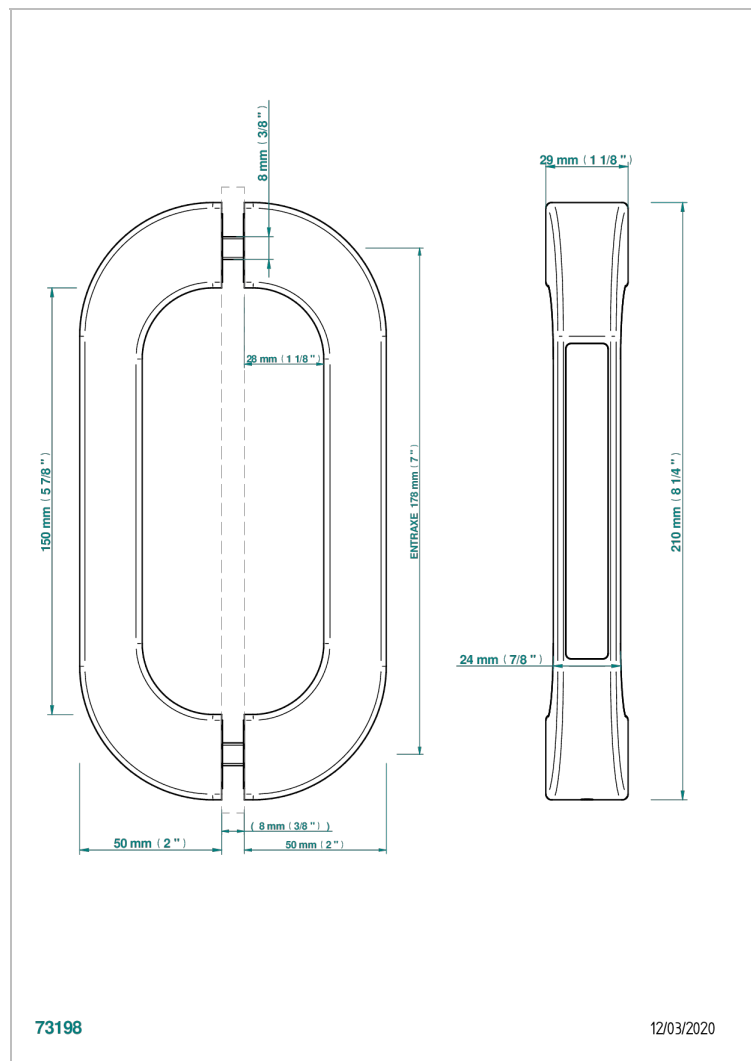

# POIGNEES DE TIRAGE

B8F-DPGLS6P

Paire de poignées de tirage Glasgow Bianco carrara

THG<sup>®</sup>  
PARIS

## CARACTÉRISTIQUES

- Poignées de tirage
- Paire de poignées de tirage Glasgow Bianco carrara

## FINITIONS DISPONIBLES

Bronze clair - D01  
Chromé - A02  
Doré brillant - F01  
Doré mat - F07  
Nickel brillant - B01  
Nickel mat - C01

Noir mat céramique - D30  
Or pâle - F30  
Or pâle mat - F31  
Pvd blush - H62  
Pvd blush mat - H60  
Pvd couleur bronze brown - F33