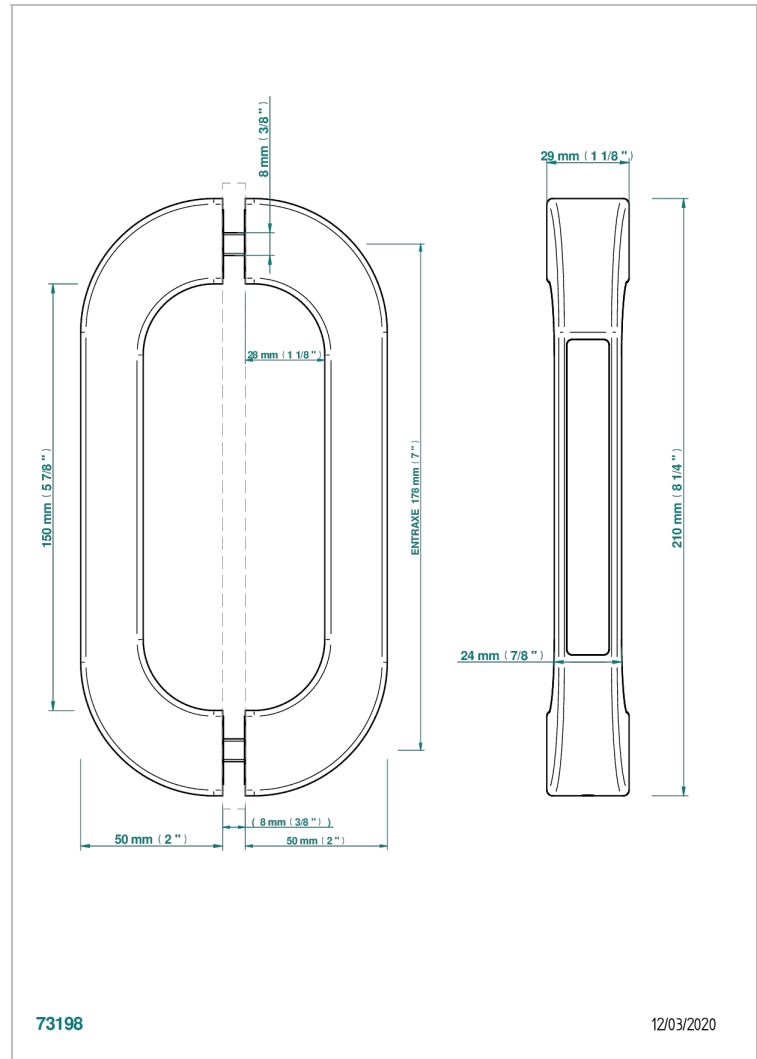

PULL DOOR HANDLES

B8F-DPGLS6P

Par de tiradores de puerta Glasgow Bianco carrara

THG[®]
PARIS

CARACTERÍSTICAS

- Pull door handles
- Par de tiradores de puerta Glasgow Bianco carrara

ACABADOS DISPONIBLES

Bronce claro - D01
Cerámica negra mate - D30
Cromo - A02
Dorado - F01
Dorado mate - F07
Dorado pálido - F30

Dorado pálido mate (sin barniz) - F31
Níquel - B01
Níquel mate - C01
Pvd blush - H62
Pvd blush mate - H60
Pvd color latón - H49

Pvd color latón mate - H50
Pvd color níquel - H55
Pvd color níquel mate - H56
Pvd color oro - H52
Pvd color oro mate - H53
Pvd grafito - H64