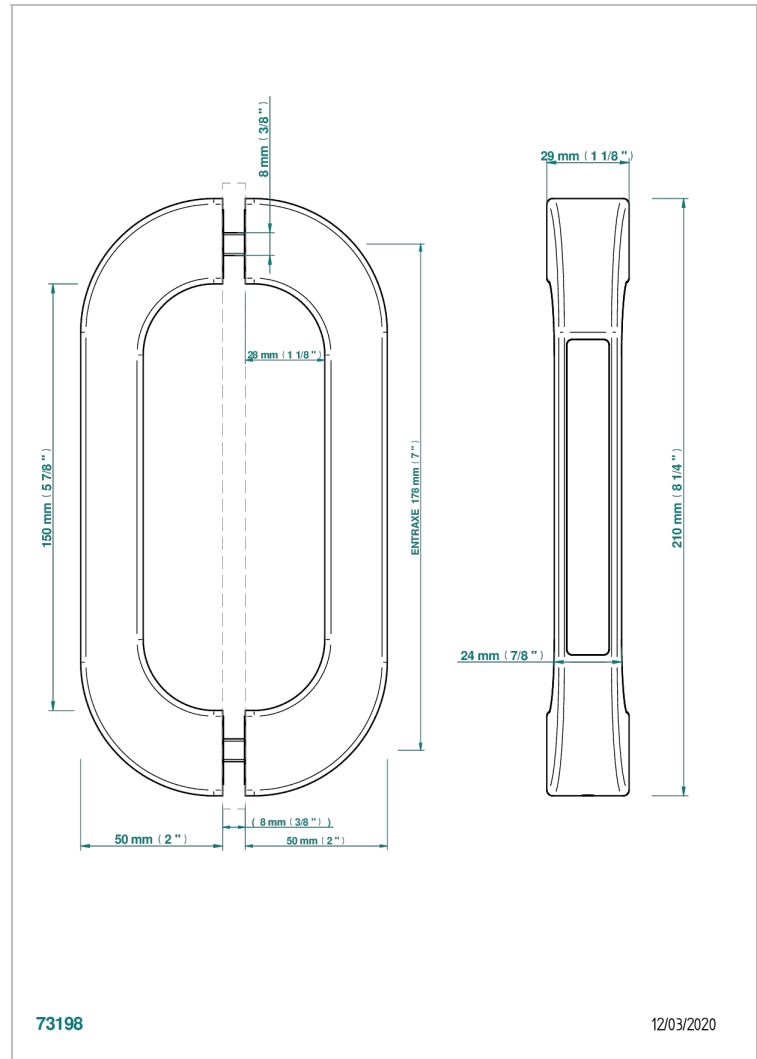

PULL DOOR HANDLES

B8F-DPGLS6P

Pair of Pull door handle, Glasgow Bianco carrara marble

THG[®]
PARIS

ХАРАКТЕРИСТИКИ

- Pull door handles
- Pair of Pull door handle, Glasgow Bianco carrara marble

ДОСТУПНЫЕ ВАРИАНТЫ ПОКРЫТИЙ

Никель - B01
Покрытие PVD бронза - F33
Покрытие PVD золотистый цвет - H52
Покрытие PVD латунь - H49
Покрытие PVD матовая бронза - F34
Покрытие PVD матовая латунь - H50

Покрытие PVD матовый золотистый - H53
Покрытие PVD матовый никель - H56
Покрытие PVD никель - H55
Светлое золото - F30
Хром - A02