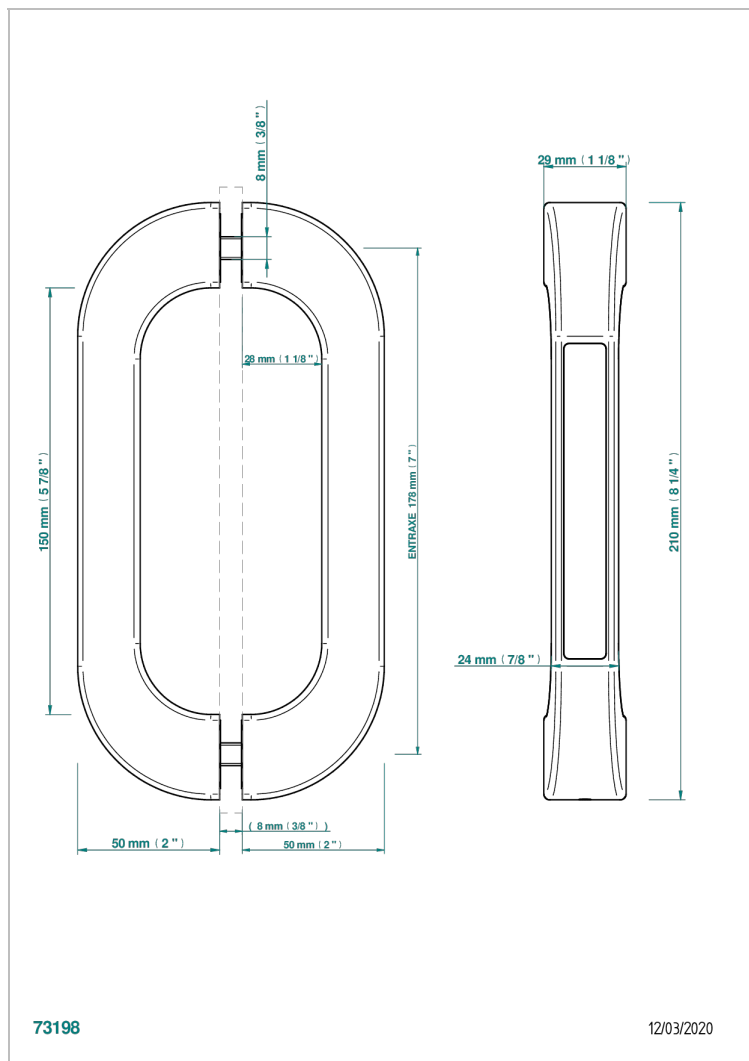

PULL DOOR HANDLES

B8F-DPGLS6P

Par de tiradores de puerta Glasgow Bianco carrara

THG[®]
PARIS

CARACTERÍSTICAS

- Pull door handles
- Par de tiradores de puerta Glasgow Bianco carrara

ACABADOS DISPONIBLES

Bronce claro - D01
Cerámica negra mate - D30
Cromo - A02
Dorado - F01
Dorado mate - F07
Dorado pálido - F30

Dorado pálido mate (sin barniz) - F31
Níquel - B01
Níquel mate - C01
Pvd blush - H62
Pvd blush mate - H60
Pvd color latón - H49

Pvd color latón mate - H50
Pvd color níquel - H55
Pvd color níquel mate - H56
Pvd color oro - H52
Pvd color oro mate - H53
Pvd grafito - H64