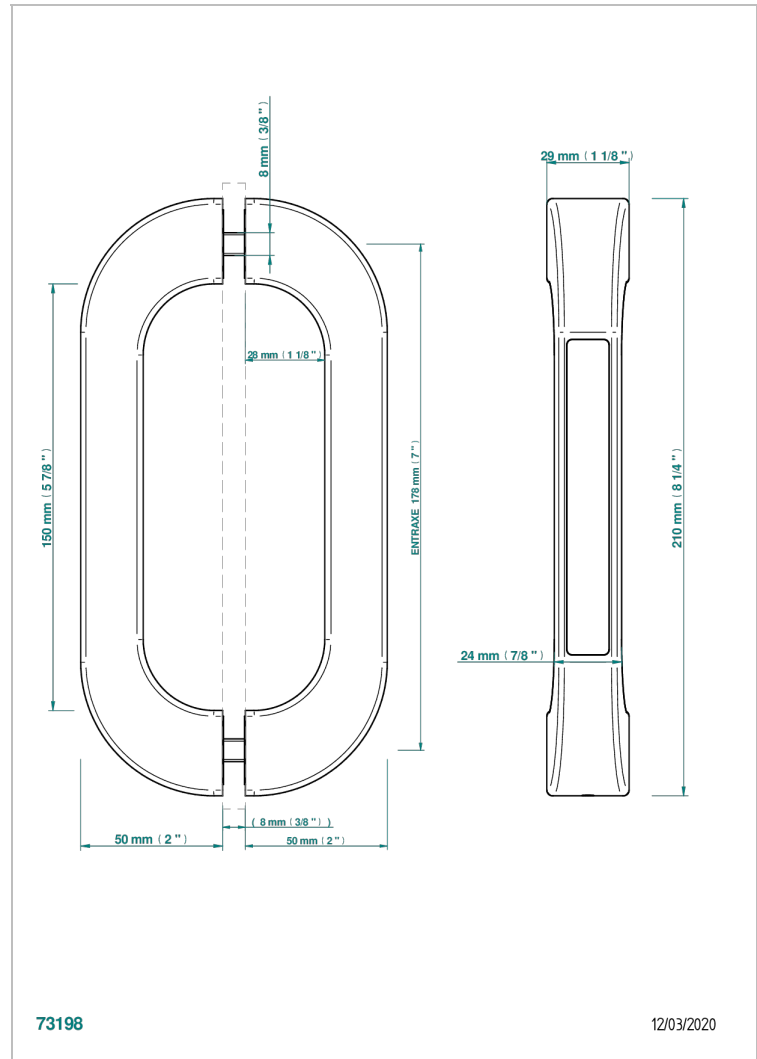

# PULL DOOR HANDLES

B8F-DPGLS6P

Paar Stangentürgriff, Glasgow Bianco carrara

THG<sup>®</sup>  
PARIS

## EIGENSCHAFTEN

- Pull door handles
- Paar Stangentürgriff, Glasgow Bianco carrara