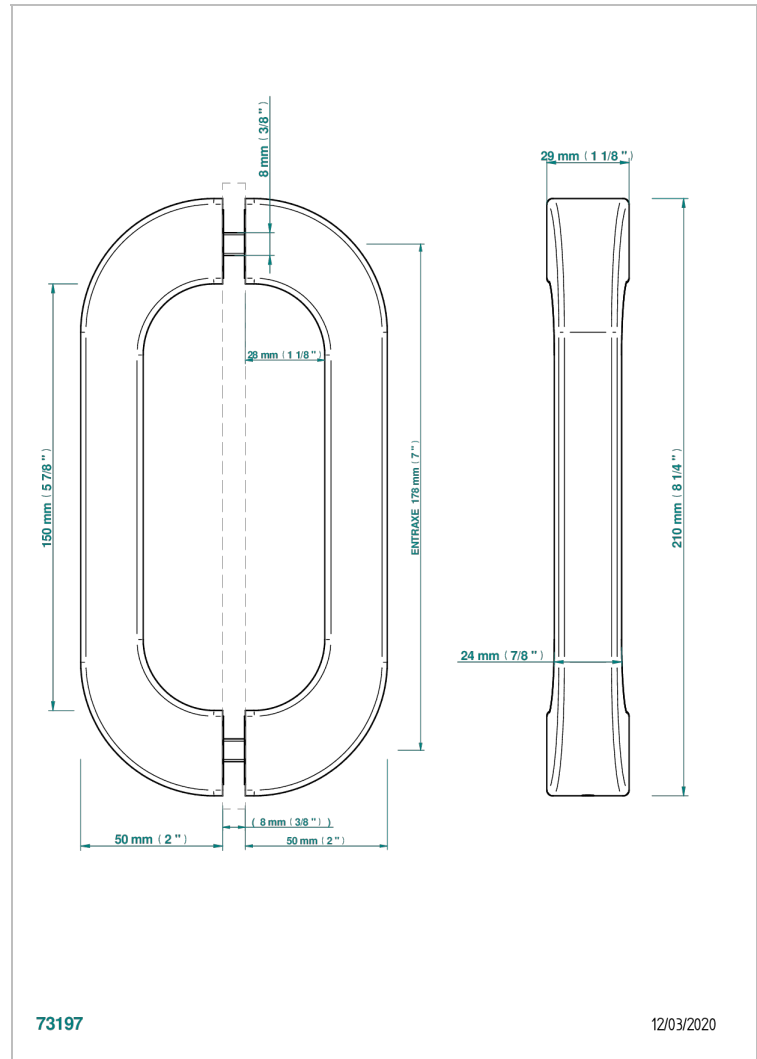

PULL DOOR HANDLES

B8F-DPGLMP

Pair of Pull door handle, Glasgow metal

特色

- Pull door handles
- Pair of Pull door handle, Glasgow metal

可选饰面

Black ceram - D30
Blush PVD - H62
Graphite PVD - H64
Matt Umber PVD - H67
Matt blush PVD - H60
Matt graphite PVD - H65

PVD哑光棕铜 - F34
PVD哑光金 - H53
PVD哑光铜 - H50
PVD哑光镍 - H56
PVD抛光铜 - H49
PVD棕铜 - F33

PVD金色 - H52
PVD镍 - H55
Umber PVD - H66
哑光浅金 - F31
哑光金 - F07
哑光镍 - C01

抛光金 (24K金) - F01
抛光铬 - A02
抛光镍 - B01
浅金 - F30
漆面铜 - D01