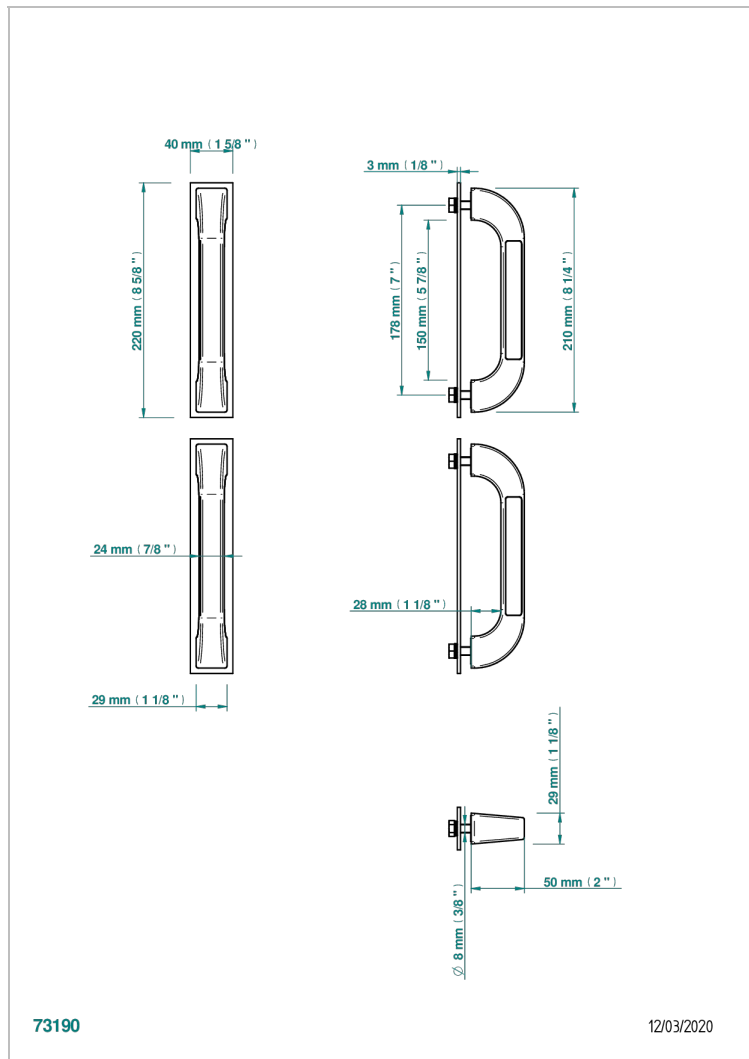

# ACCESSOIRES & OPTIONS

B16-BHGLS6P

Paire de poignées de bain Glasgow Bianco carrara

THG<sup>®</sup>  
PARIS

73190

12/03/2020

## CARACTÉRISTIQUES

- Accessoires & Options
- Paire de poignées de bain Glasgow Bianco carrara