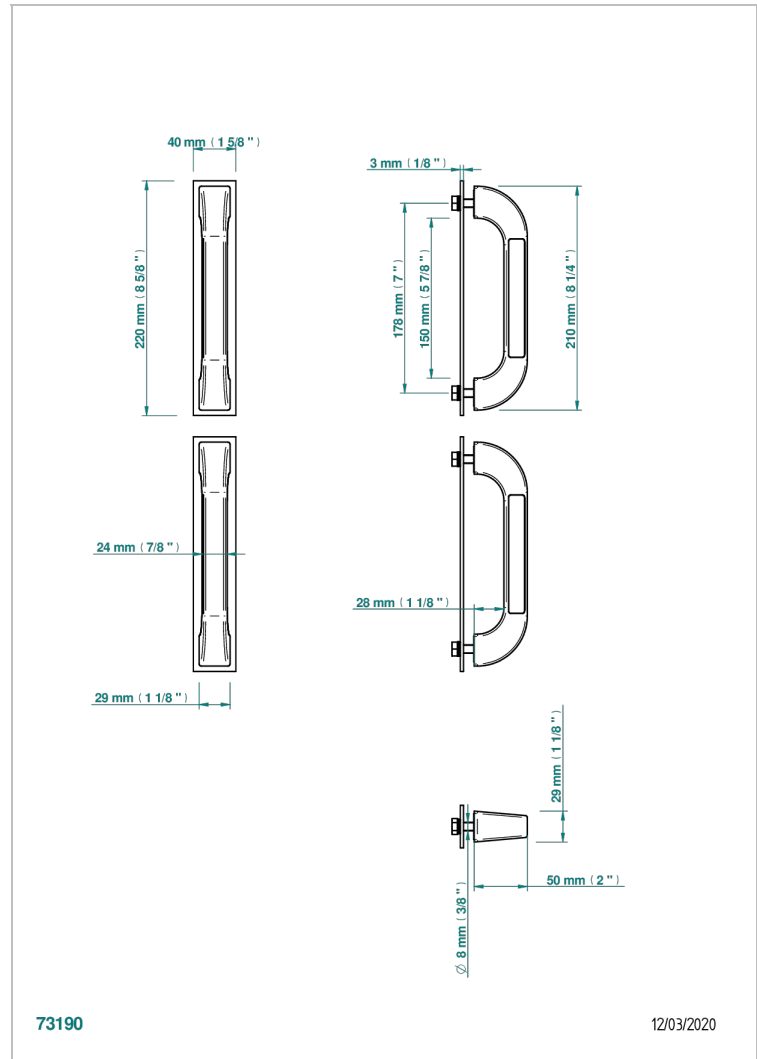

# ACCESORIOS

B16-BHGLS6P

Par de asas de baño Glasgow Bianco carrara

THG<sup>®</sup>  
PARIS

73190

12/03/2020

## CARACTERÍSTICAS

- Accesorios
- Par de asas de baño Glasgow Bianco carrara

## ACABADOS DISPONIBLES

Cerámica negra mate - D30  
Cromo - A02  
Dorado - F01  
Pvd color latón - H49  
Pvd color latón mate - H50  
Pvd color níquel - H55

Pvd color níquel mate - H56  
Pvd marrón bronce - F33  
Pvd marrón bronce mate - F34