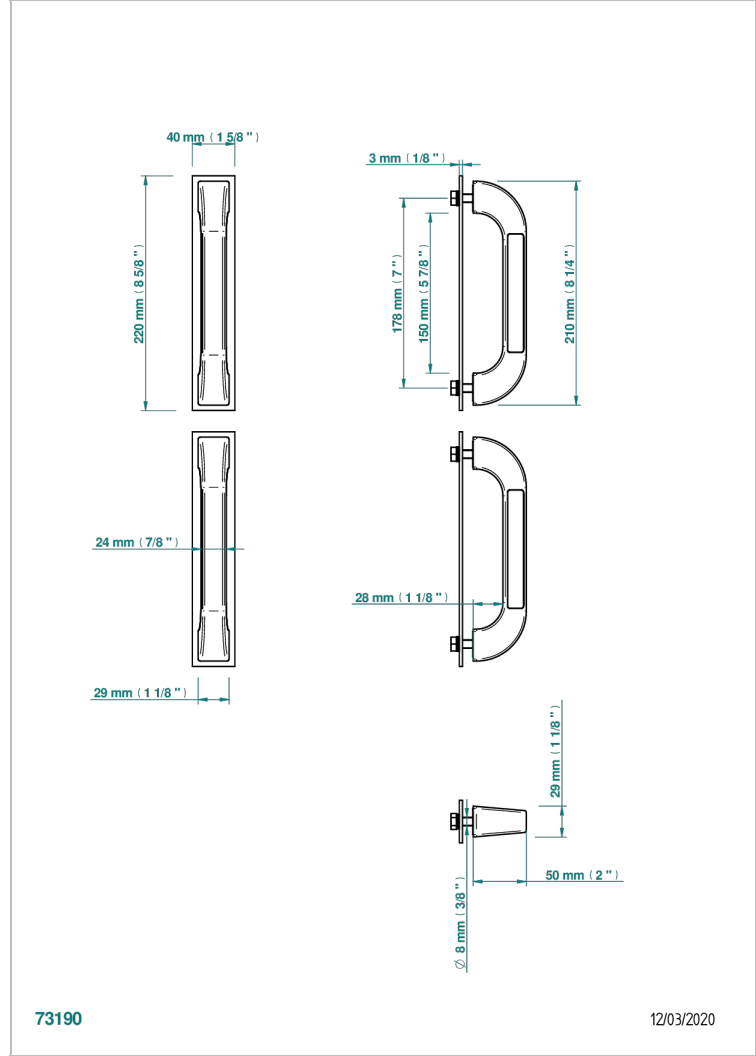

# ACCESORIOS

B16-BHGLS6P

Par de asas de baño Glasgow Bianco carrara

THG<sup>®</sup>  
PARIS

73190

12/03/2020

## CARACTERÍSTICAS

- Accesorios
- Par de asas de baño Glasgow Bianco carrara

## ACABADOS DISPONIBLES

Cerámica negra mate - D30  
Cromo - A02  
Dorado - F01  
Pvd color latón - H49  
Pvd color latón mate - H50  
Pvd color níquel - H55

Pvd color níquel mate - H56  
Pvd marrón bronce - F33  
Pvd marrón bronce mate - F34