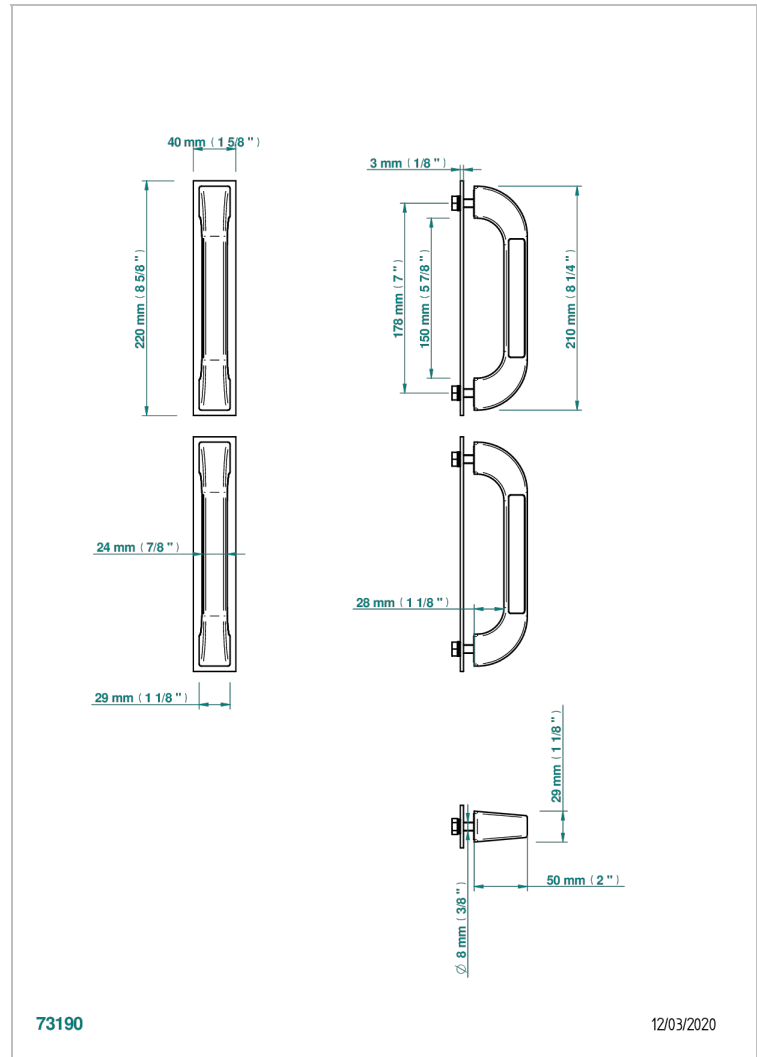

# ACCESSOIRES

B16-BHGLS6P

Paar Badgriff, Glasgow Bianco carrara

THG<sup>®</sup>  
PARIS

## EIGENSCHAFTEN

- Accessoires
- Paar Badgriff, Glasgow Bianco carrara

## VERFÜGBARE OBERFLÄCHEN

Chrom - A02  
Gold - F01  
Mattschwarz keramik - D30  
Pvd bronze braun - F33  
Pvd bronze braun matt - F34  
Pvd messing - H49

Pvd messing matt - H50  
Pvd nickel - H55  
Pvd nickel matt - H56