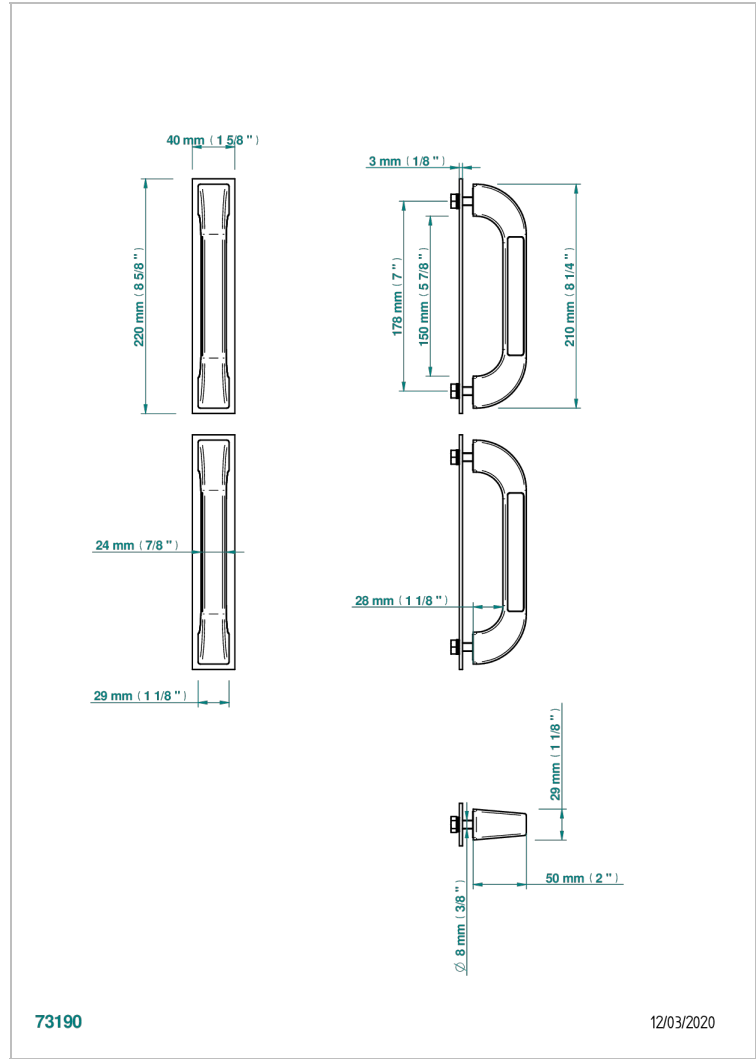

АКСЕССУАРЫ

B16-BHGLS6P

Pair of Bath handle, Glasgow Bianco carrara marble

73190

12/03/2020

ХАРАКТЕРИСТИКИ

- Аксессуары
- Pair of Bath handle, Glasgow Bianco carrara marble

ДОСТУПНЫЕ ВАРИАНТЫ ПОКРЫТИЙ

- Black ceram - D30
- Золото - F01
- Покрытие PVD бронза - F33
- Покрытие PVD латунь - H49
- Покрытие PVD матовая бронза - F34
- Покрытие PVD матовая латунь - H50

- Покрытие PVD матовый никель - H56
- Покрытие PVD никель - H55
- Хром - A02