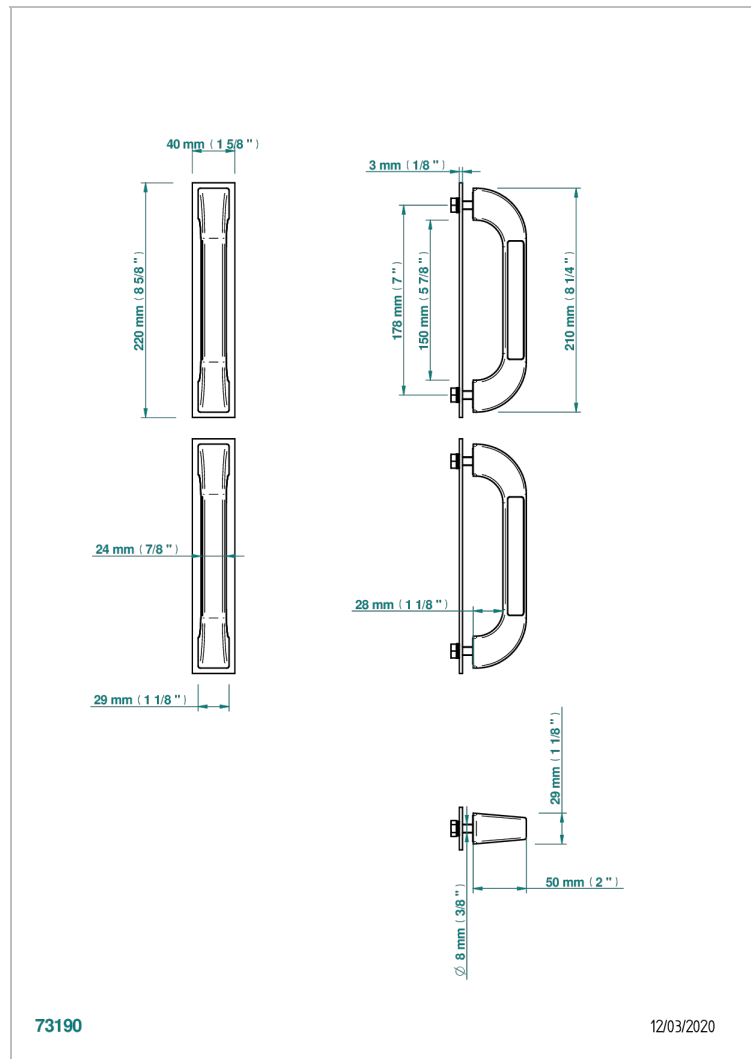

B16-BHGLS6P

Paire de poignées de bain Glasgow Bianco carrara

CARACTÉRISTIQUES

- Accessoires & Options
- Paire de poignées de bain Glasgow Bianco carrara

FINITIONS DISPONIBLES

Chromé - A02
 Doré brillant - F01
 Noir mat céramique - D30
 Pvd couleur bronze brown - F33
 Pvd couleur bronze brown - mat - F34
 Pvd couleur laiton - H49

Pvd couleur laiton mat - H50
 Pvd couleur nickel - H55
 Pvd couleur nickel mat - H56