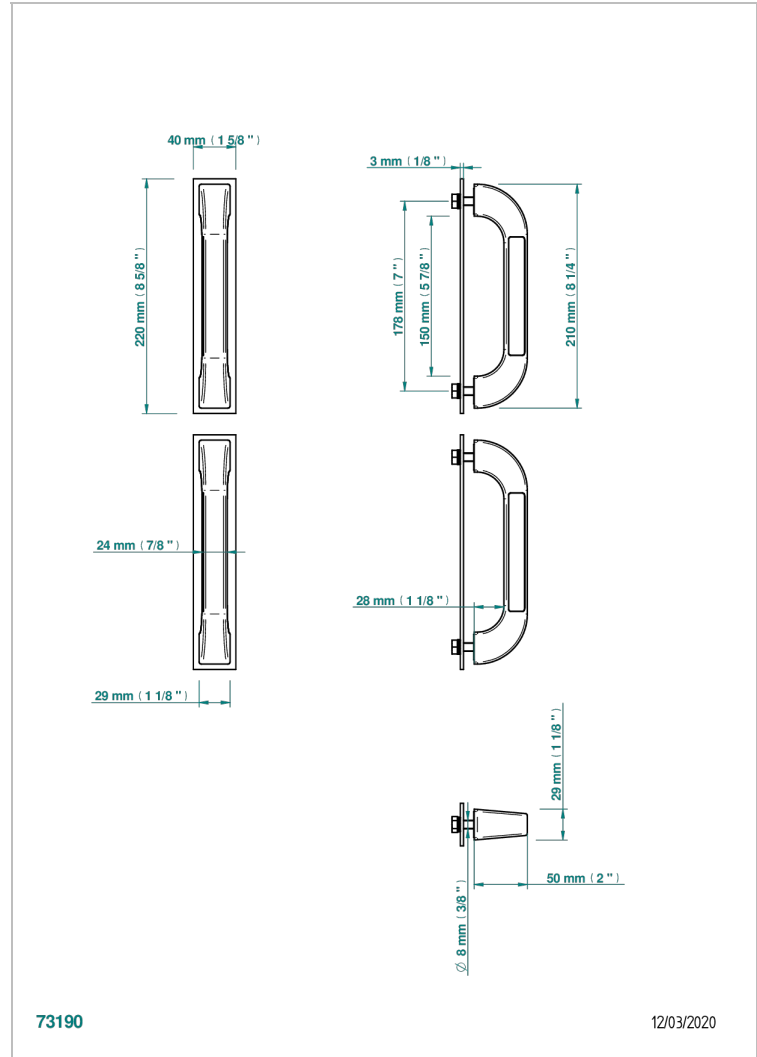

# ACCESORIOS

B16-BHGLS6P

Par de asas de baño Glasgow Bianco carrara

THG<sup>®</sup>  
PARIS

73190

12/03/2020

## CARACTERÍSTICAS

- Accesorios
- Par de asas de baño Glasgow Bianco carrara

## ACABADOS DISPONIBLES

Cerámica negra mate - D30  
Cromo - A02  
Dorado - F01  
Pvd color latón - H49  
Pvd color latón mate - H50  
Pvd color níquel - H55

Pvd color níquel mate - H56  
Pvd marrón bronce - F33  
Pvd marrón bronce mate - F34