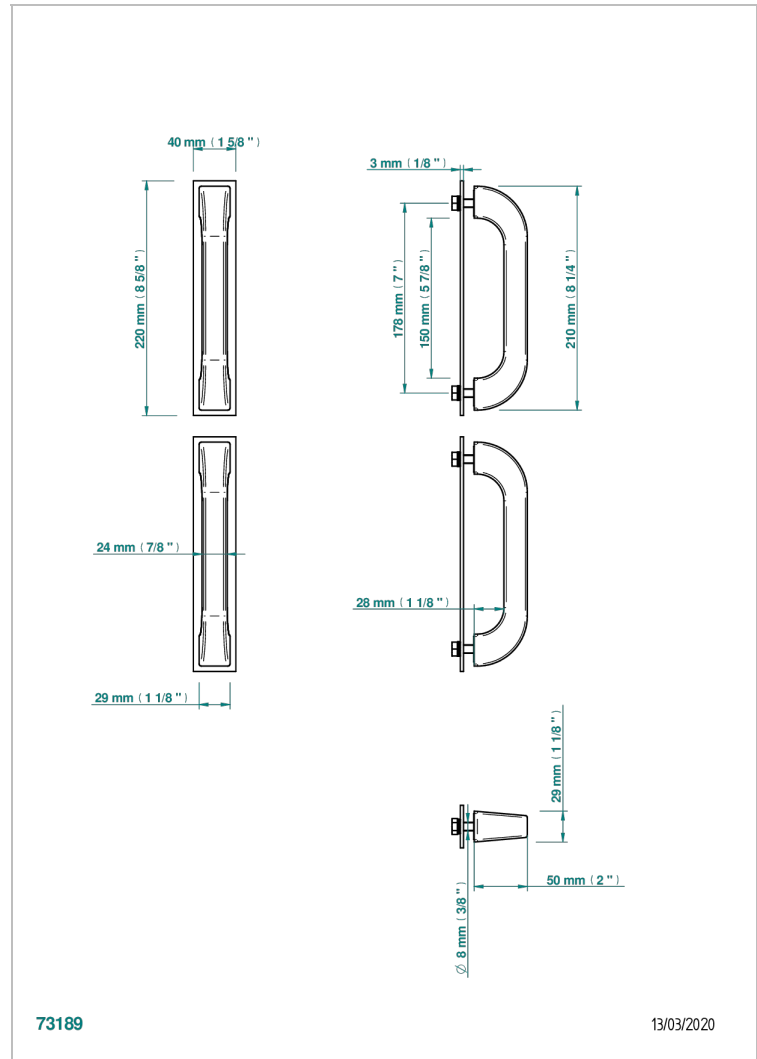

ACCESORIOS

B16-BHGLMP

Par de asas de baño Glasgow metal

THG[®]
PARIS

CARACTERÍSTICAS

- Accesorios
- Par de asas de baño Glasgow metal

ACABADOS DISPONIBLES

Cerámica negra mate - D30
Cromo - A02
Dorado - F01
Pvd color latón - H49
Pvd color latón mate - H50
Pvd color níquel - H55

Pvd color níquel mate - H56
Pvd marrón bronce - F33
Pvd marrón bronce mate - F34