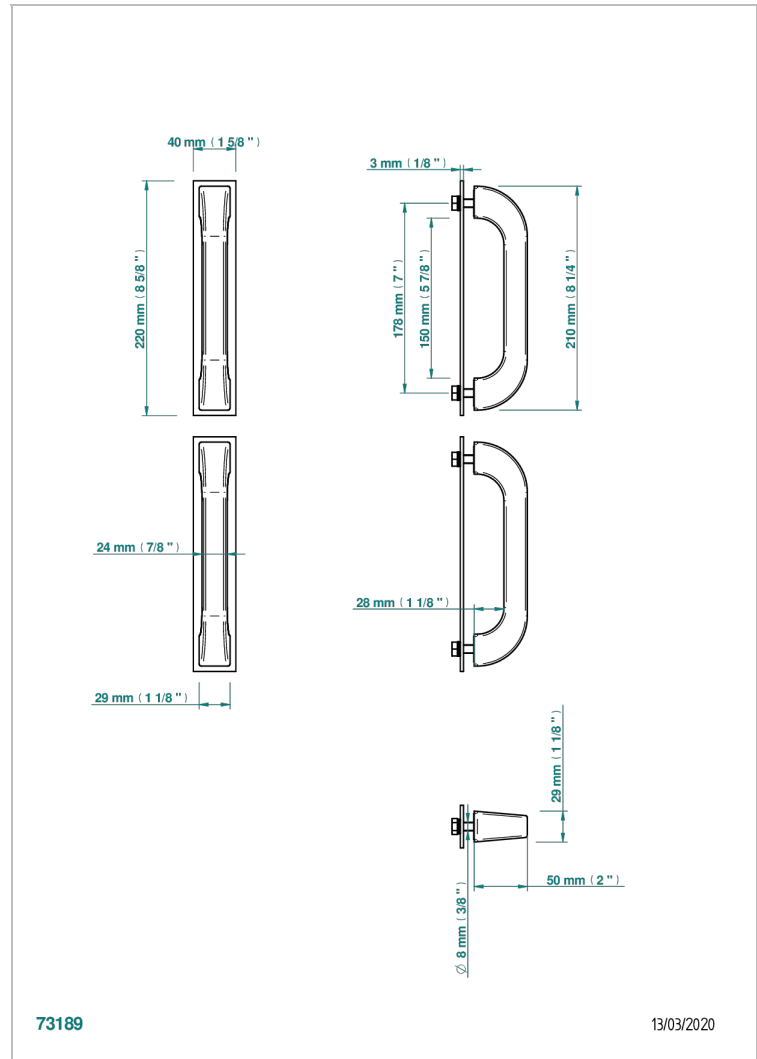

# ACCESSOIRES & OPTIONS

B16-BHGLMP

Paire de poignées de bain Glasgow métal

THG<sup>®</sup>  
PARIS

73189

13/03/2020

## CARACTÉRISTIQUES

- Accessoires & Options
- Paire de poignées de bain Glasgow métal

## FINITIONS DISPONIBLES

Chromé - A02  
Doré brillant - F01  
Noir mat céramique - D30  
Pvd couleur bronze brown - F33  
Pvd couleur bronze brown - mat - F34  
Pvd couleur laiton - H49

Pvd couleur laiton mat - H50  
Pvd couleur nickel - H55  
Pvd couleur nickel mat - H56