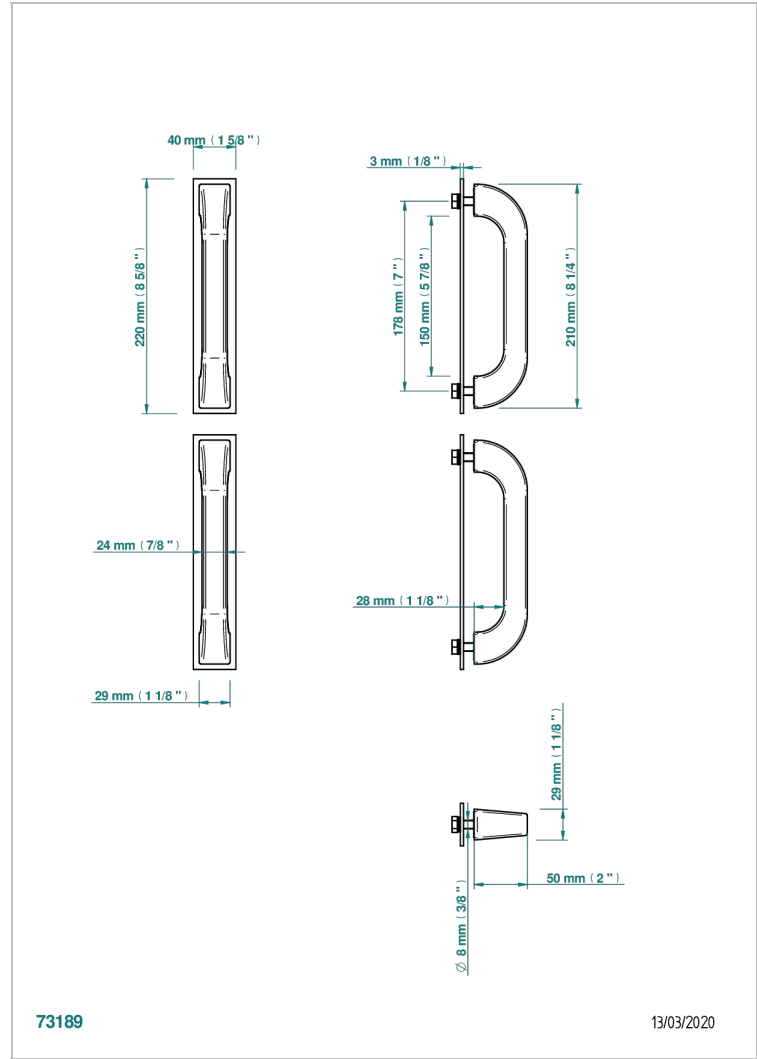

ACCESSOIRES & OPTIONS

B16-BHGLMP

Paire de poignées de bain Glasgow métal

THG[®]
PARIS

73189

13/03/2020

CARACTÉRISTIQUES

- Accessoires & Options
- Paire de poignées de bain Glasgow métal

FINITIONS DISPONIBLES

Chromé - A02
Doré brillant - F01
Noir mat céramique - D30
Pvd couleur bronze brown - F33
Pvd couleur bronze brown - mat - F34
Pvd couleur laiton - H49

Pvd couleur laiton mat - H50
Pvd couleur nickel - H55
Pvd couleur nickel mat - H56