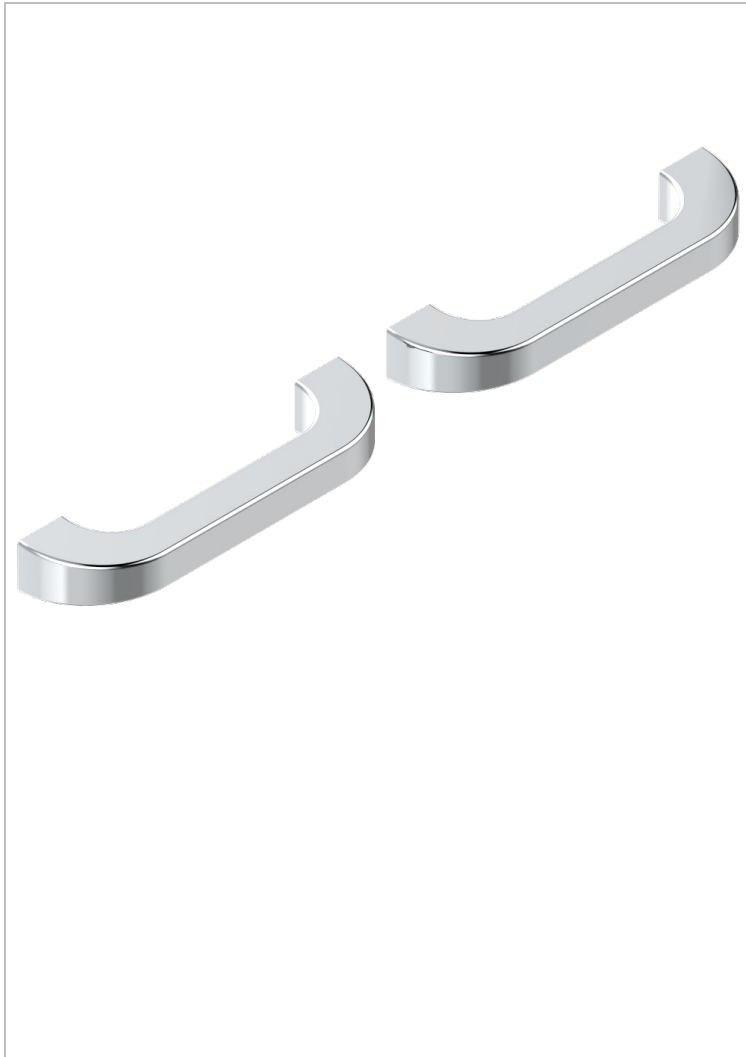

# ACCESORIOS

B16-BHGLMP

Par de asas de baño Glasgow metal

THG<sup>®</sup>  
PARIS

73189

13/03/2020

## CARACTERÍSTICAS

- Accesorios
- Par de asas de baño Glasgow metal

## ACABADOS DISPONIBLES

Cerámica negra mate - D30  
Cromo - A02  
Dorado - F01  
Pvd color latón - H49  
Pvd color latón mate - H50  
Pvd color níquel - H55

Pvd color níquel mate - H56  
Pvd marrón bronce - F33  
Pvd marrón bronce mate - F34