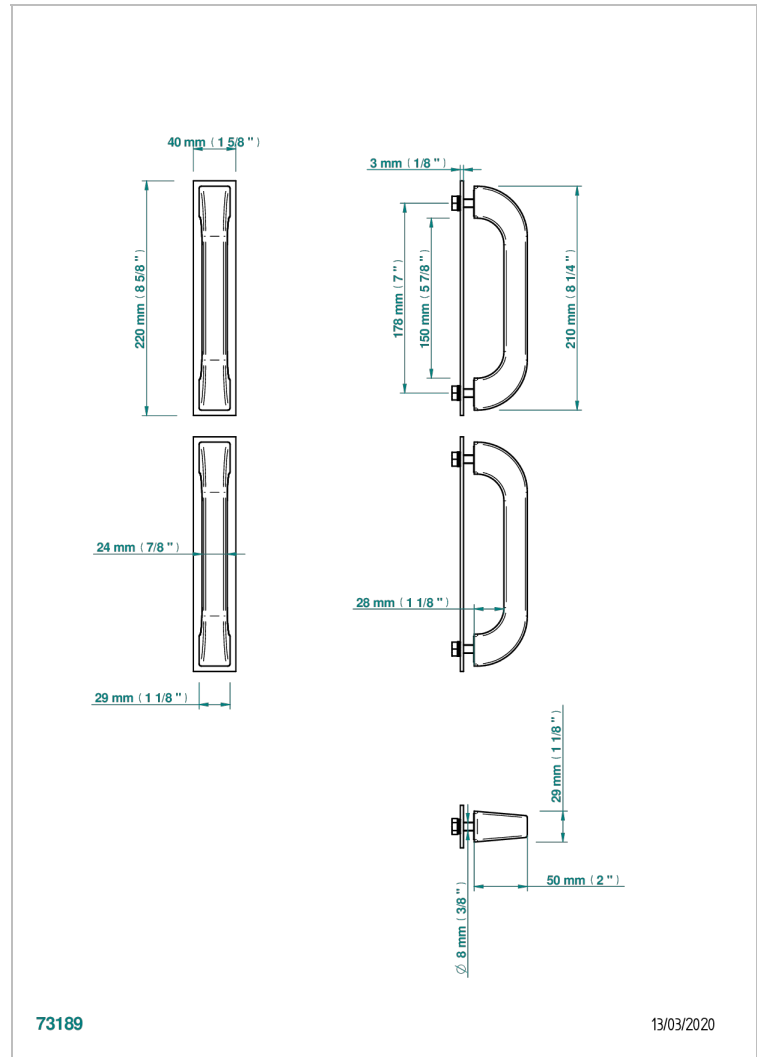

# ACCESORIOS

B16-BHGLMP

Par de asas de baño Glasgow metal

THG<sup>®</sup>  
PARIS

73189

13/03/2020

## CARACTERÍSTICAS

- Accesorios
- Par de asas de baño Glasgow metal

## ACABADOS DISPONIBLES

Cerámica negra mate - D30  
Cromo - A02  
Dorado - F01  
Pvd color latón - H49  
Pvd color latón mate - H50  
Pvd color níquel - H55

Pvd color níquel mate - H56  
Pvd marrón bronce - F33  
Pvd marrón bronce mate - F34