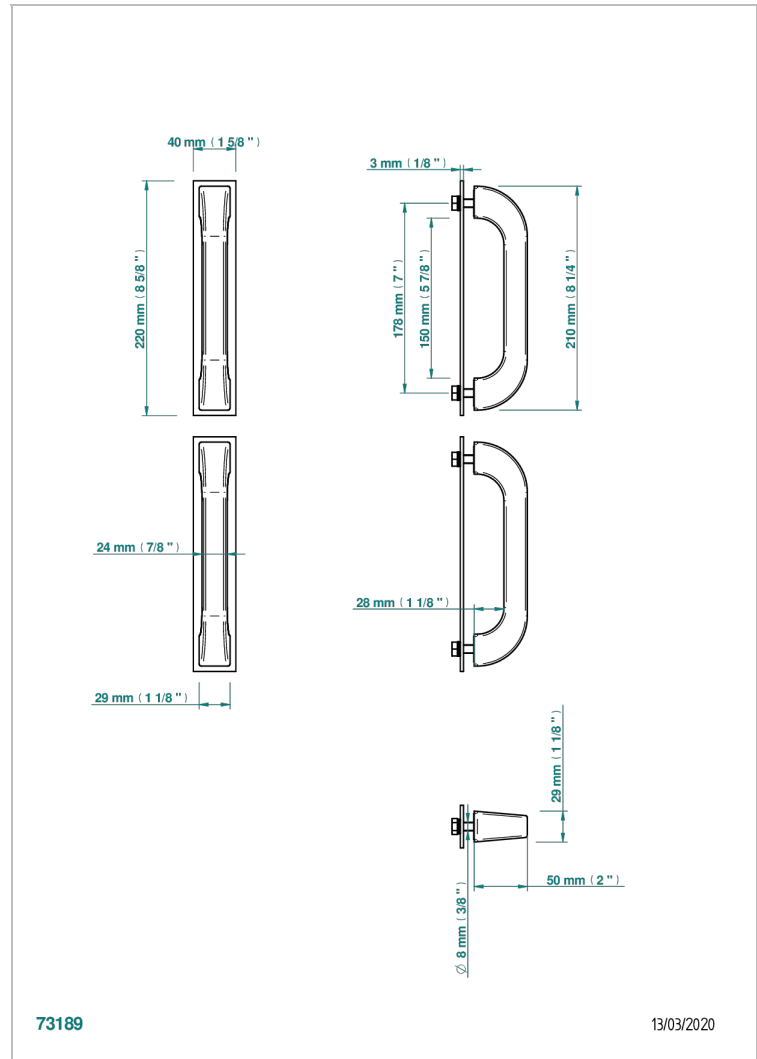

АКСЕССУАРЫ

B16-BHGLMP

Pair of Bath handle, Glasgow metal

THG[®]
PARIS

ХАРАКТЕРИСТИКИ

- Аксессуары
- Pair of Bath handle, Glasgow metal

ДОСТУПНЫЕ ВАРИАНТЫ ПОКРЫТИЙ

Black ceram - D30
Золото - F01
Покрытие PVD бронза - F33
Покрытие PVD латунь - H49
Покрытие PVD матовая бронза - F34
Покрытие PVD матовая латунь - H50

Покрытие PVD матовый никель - H56
Покрытие PVD никель - H55
Хром - A02