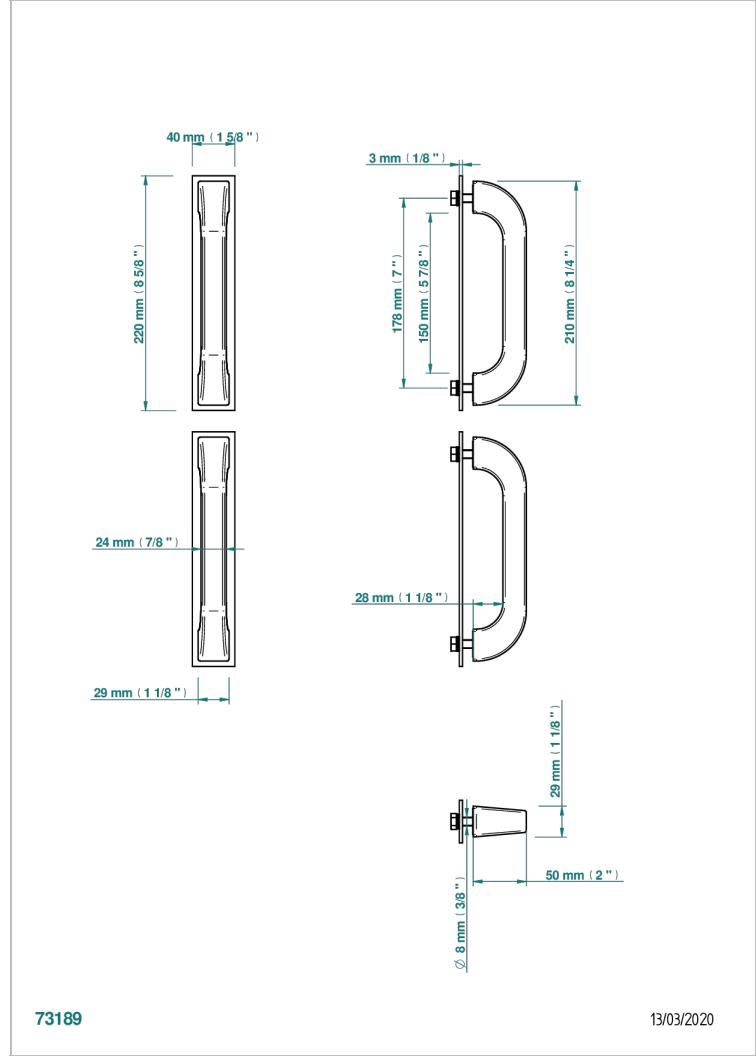

# ACCESSOIRES & OPTIONS

B16-BHGLMP

Paire de poignées de bain Glasgow métal

THG<sup>®</sup>  
PARIS

73189

13/03/2020

## CARACTÉRISTIQUES

- Accessoires & Options
- Paire de poignées de bain Glasgow métal

## FINITIONS DISPONIBLES

- Chromé - A02
- Doré brillant - F01
- Noir mat céramique - D30
- Pvd couleur bronze brown - F33
- Pvd couleur bronze brown - mat - F34
- Pvd couleur laiton - H49

- Pvd couleur laiton mat - H50
- Pvd couleur nickel - H55
- Pvd couleur nickel mat - H56