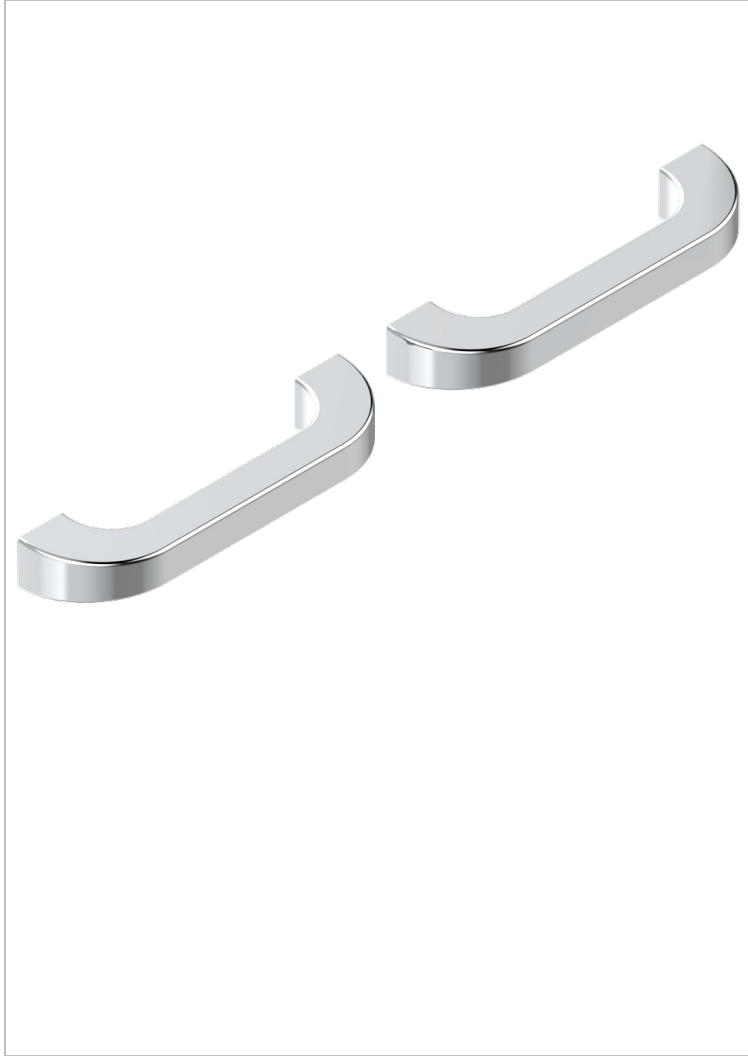

# ACCESSOIRES & OPTIONS

B16-BHGLMP

Paire de poignées de bain Glasgow métal

THG<sup>®</sup>  
PARIS

73189

13/03/2020

## CARACTÉRISTIQUES

- Accessoires & Options
- Paire de poignées de bain Glasgow métal

## FINITIONS DISPONIBLES

- Chromé - A02
- Doré brillant - F01
- Noir mat céramique - D30
- Pvd couleur bronze brown - F33
- Pvd couleur bronze brown - mat - F34
- Pvd couleur laiton - H49

- Pvd couleur laiton mat - H50
- Pvd couleur nickel - H55
- Pvd couleur nickel mat - H56