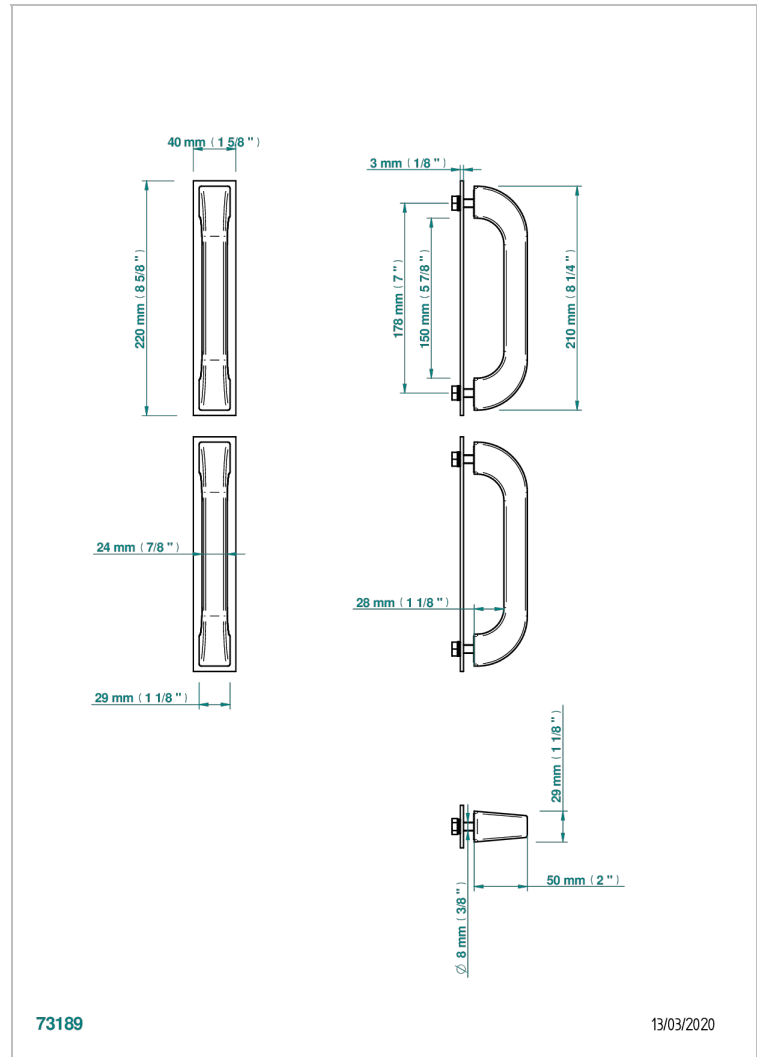

ACCESORIOS

B16-BHGLMP

Par de asas de baño Glasgow metal

THG[®]
PARIS

73189

13/03/2020

CARACTERÍSTICAS

- Accesorios
- Par de asas de baño Glasgow metal

ACABADOS DISPONIBLES

Cerámica negra mate - D30
Cromo - A02
Dorado - F01
Pvd color latón - H49
Pvd color latón mate - H50
Pvd color níquel - H55

Pvd color níquel mate - H56
Pvd marrón bronce - F33
Pvd marrón bronce mate - F34