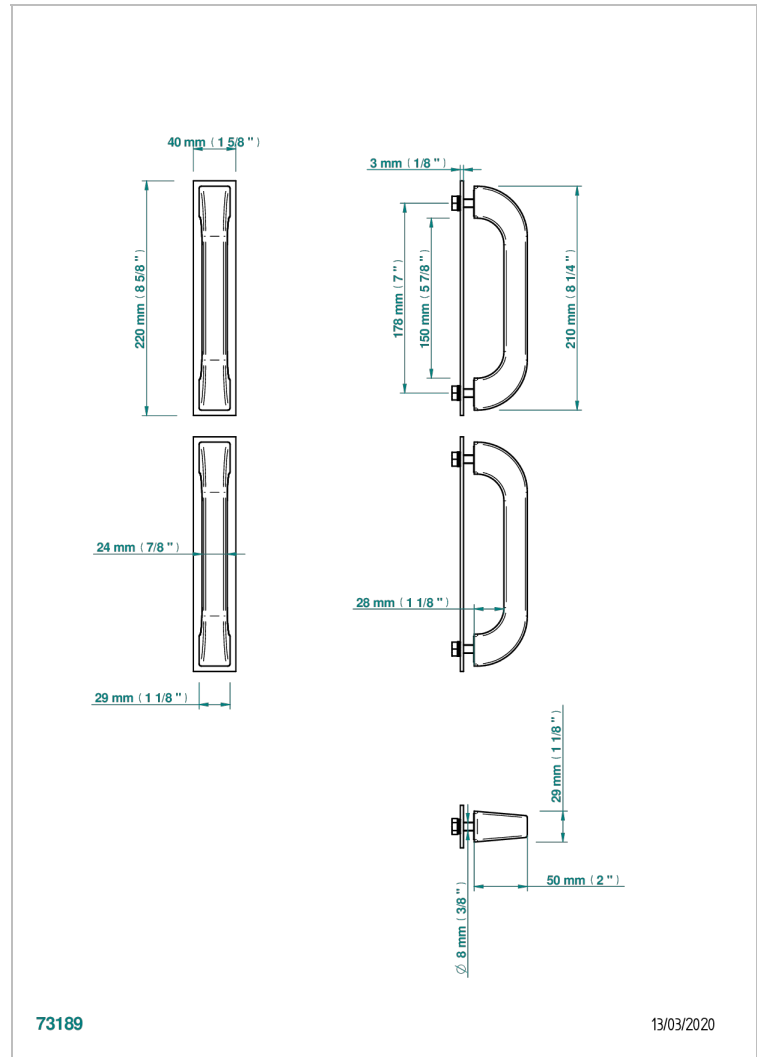

# ACCESSOIRES

B16-BHGLMP

Paar Badgriff, Glasgow Metall

## EIGENSCHAFTEN

- Accessoires
- Paar Badgriff, Glasgow Metall

## VERFÜGBARE OBERFLÄCHEN

Chrom - A02  
Gold - F01  
Mattschwarz keramik - D30  
Pvd bronze braun - F33  
Pvd bronze braun matt - F34  
Pvd messing - H49

Pvd messing matt - H50  
Pvd nickel - H55  
Pvd nickel matt - H56