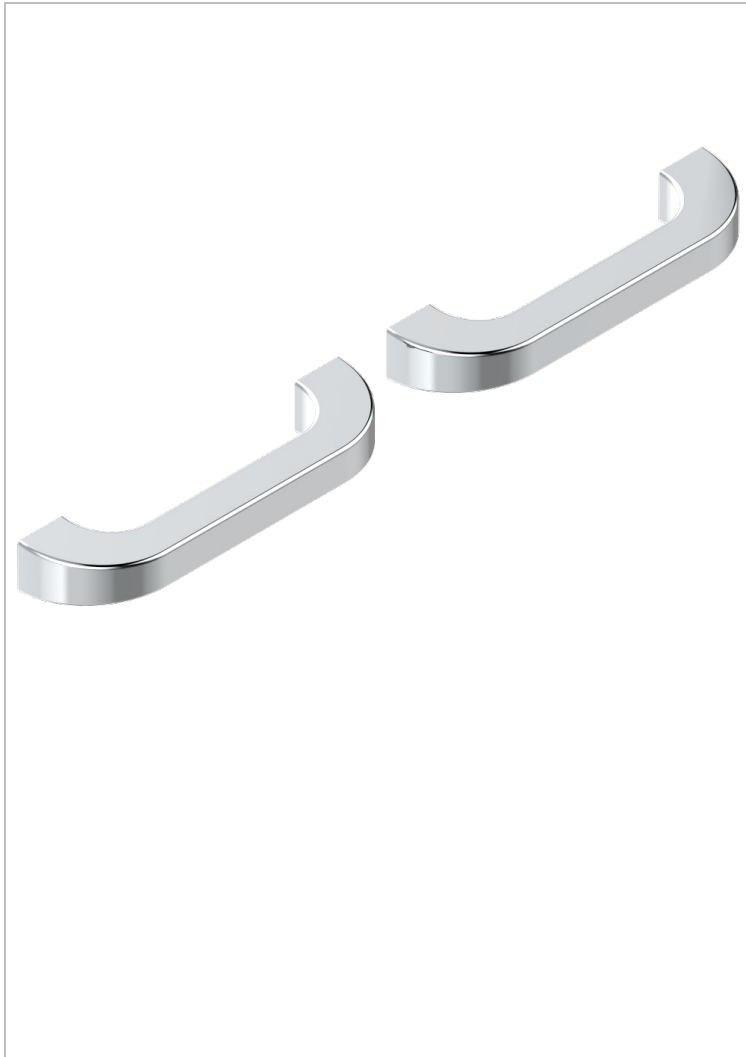

# ACCESSOIRES

B16-BHGLMP

Paar Badgriff, Glasgow Metall

## EIGENSCHAFTEN

- Accessoires
- Paar Badgriff, Glasgow Metall

## VERFÜGBARE OBERFLÄCHEN

Chrom - A02  
Gold - F01  
Mattschwarz keramik - D30  
Pvd bronze braun - F33  
Pvd bronze braun matt - F34  
Pvd messing - H49

Pvd messing matt - H50  
Pvd nickel - H55  
Pvd nickel matt - H56