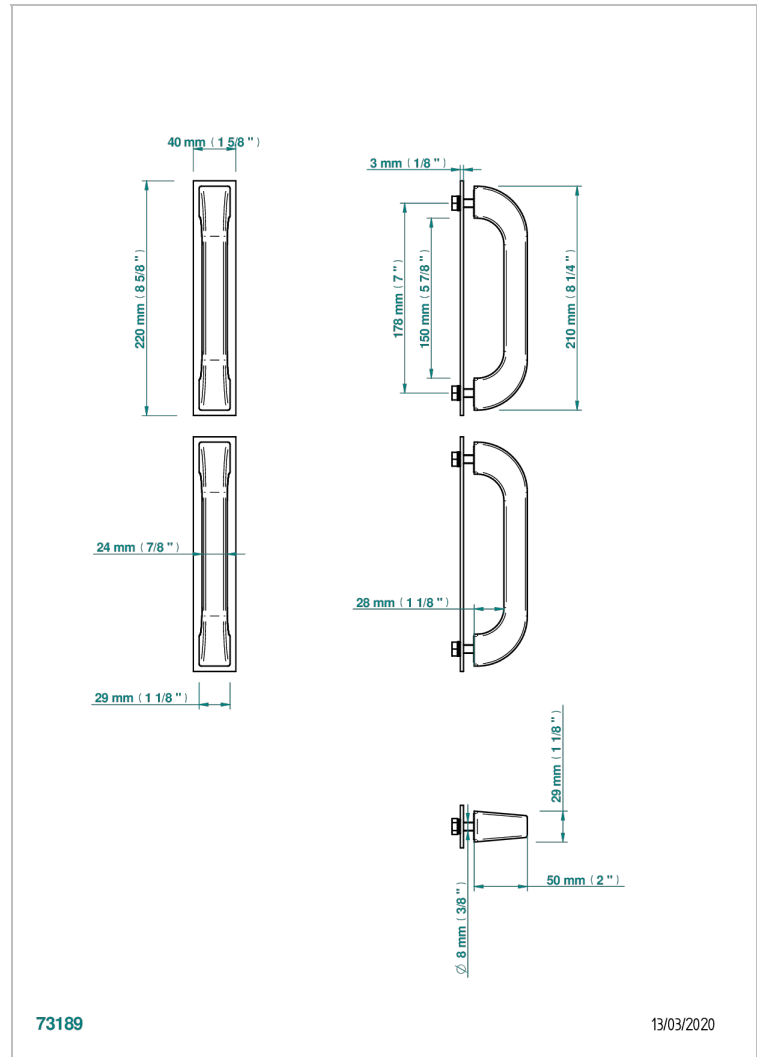

ACCESSORIES

B16-BHGLMP

Pair of Bath handle, Glasgow metal

73189

13/03/2020

特色

- Accessories
- Pair of Bath handle, Glasgow metal

可选饰面

Black ceram - D30
PVD哑光棕铜 - F34
PVD哑光铜 - H50
PVD哑光镍 - H56
PVD抛光铜 - H49
PVD棕铜 - F33

PVD镍 - H55
抛光金 (24K金) - F01
抛光铬 - A02