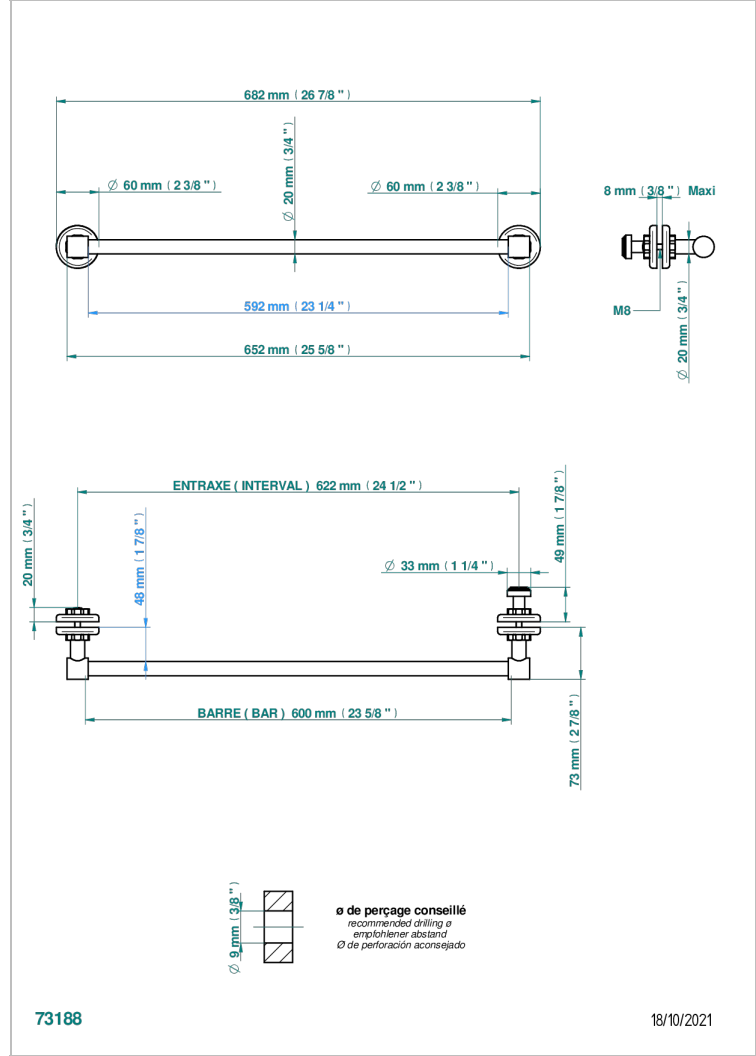

毛巾架，含一根700厘米长可裁剪杆，以便安装在玻璃门上，带中号按钮和圆形壁罩

特色

- Club Saint-Germain
- 毛巾架，含一根700厘米长可裁剪杆，以便安装在玻璃门上，带中号按钮和圆形壁罩

可选饰面

Black ceram - D30
Blush PVD - H62
Graphite PVD - H64
Matt Umber PVD - H67
Matt blush PVD - H60
Matt graphite PVD - H65