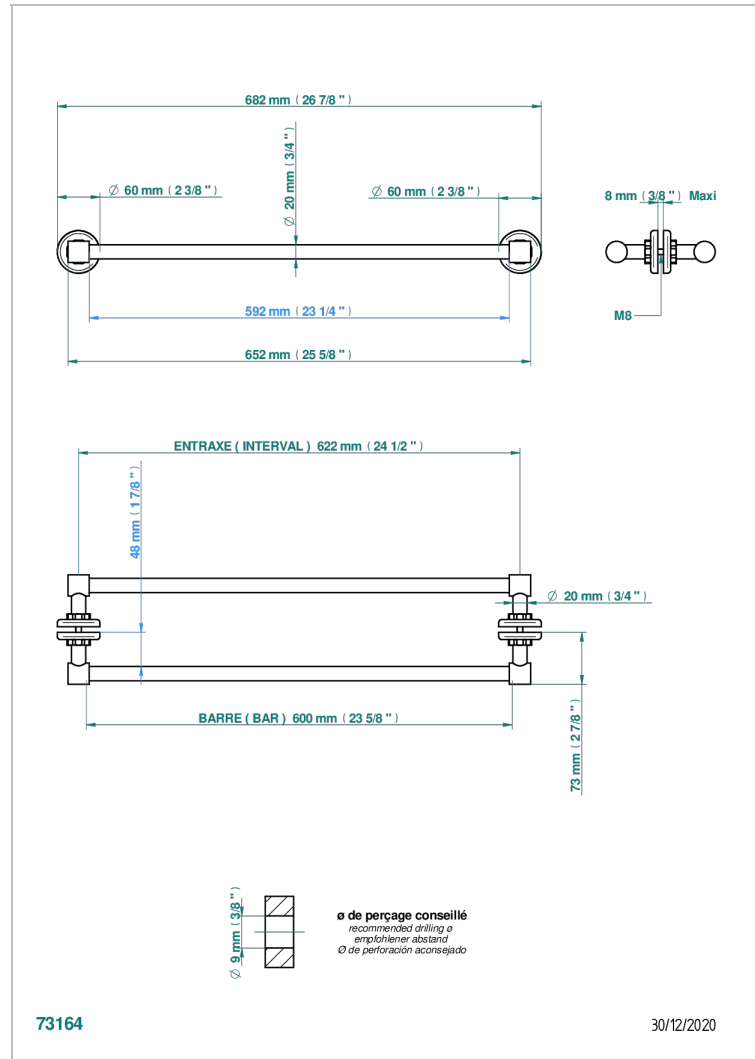

# CLUB SAINT-GERMAIN A MANETTES

G7J-514VD

THG<sup>®</sup>  
PARIS

Paire de porte-serviette pour montage sur porte en verre

## CARACTÉRISTIQUES

- Club Saint-Germain à manettes
- Paire de porte-serviette pour montage sur porte en verre