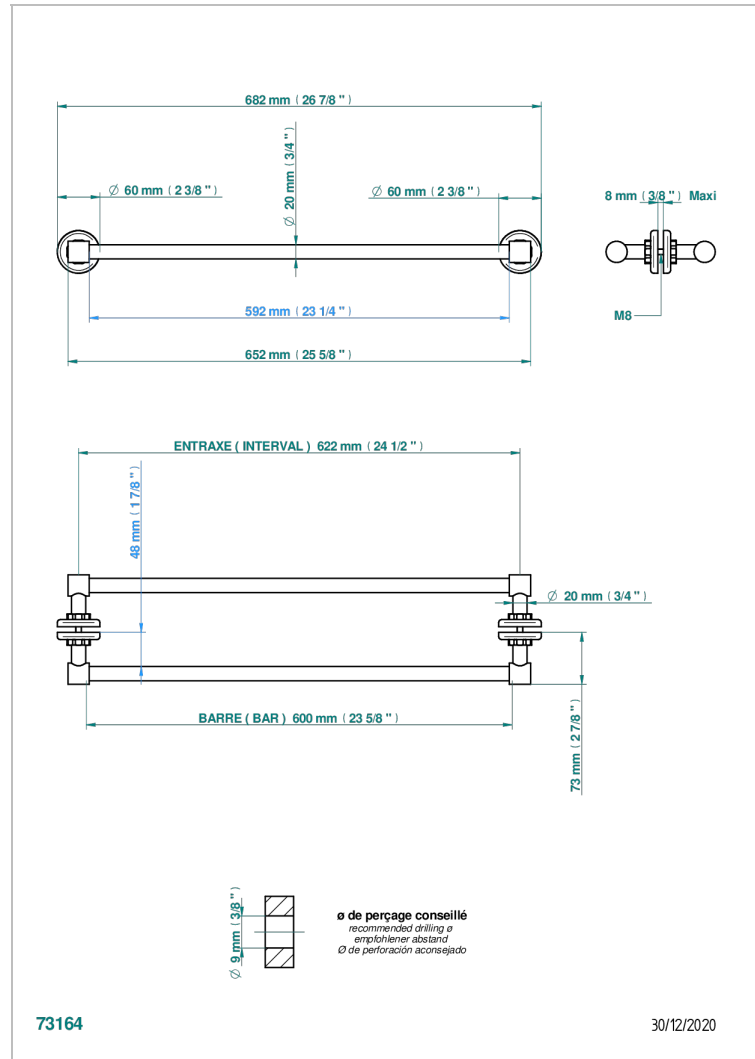

CLUB SAINT-GERMAIN A MANETTES

G7J-514VD

THG[®]
PARIS

Paire de porte-serviette pour montage sur porte en verre

CARACTÉRISTIQUES

- Club Saint-Germain à manettes
- Paire de porte-serviette pour montage sur porte en verre