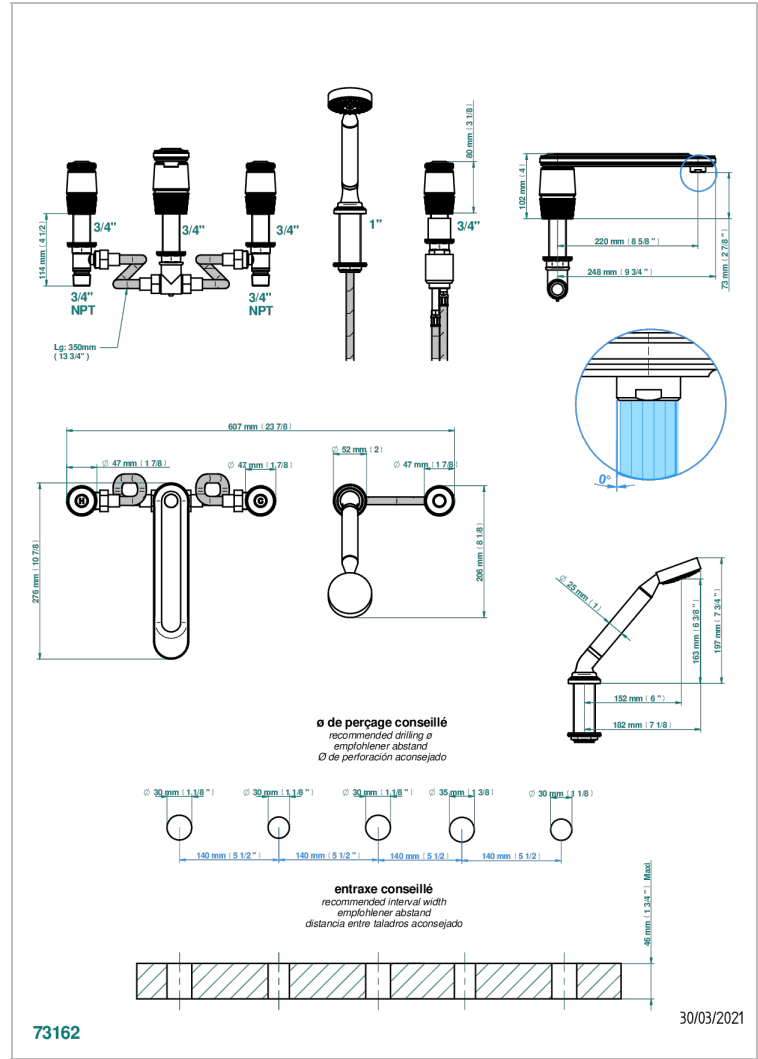

Bain douche 5 trous avec bec super goliath, 2 côtés sur gorge 3/4", et douchette sur gorge alimentée par mitigeur à cartouche progressive, standard américain

### CARACTÉRISTIQUES

- Corvaïr
- Bain douche 5 trous avec bec super goliath, 2 côtés sur gorge 3/4", et douchette sur gorge alimentée par mitigeur à cartouche progressive, standard américain

### SPÉCIFICATIONS TECHNIQUES

- Recommandé : 3 bars (max. 5 bars) - Advised : 43,5 psi (max. 72 psi)
- Bec : 35 l/min à 3 bars - Douchette : 9,5 l/min à 3 bars
- Spout : 9.26 gpm at 43.5 psi - Handshower : 2.5 gpm at 43.5 psi