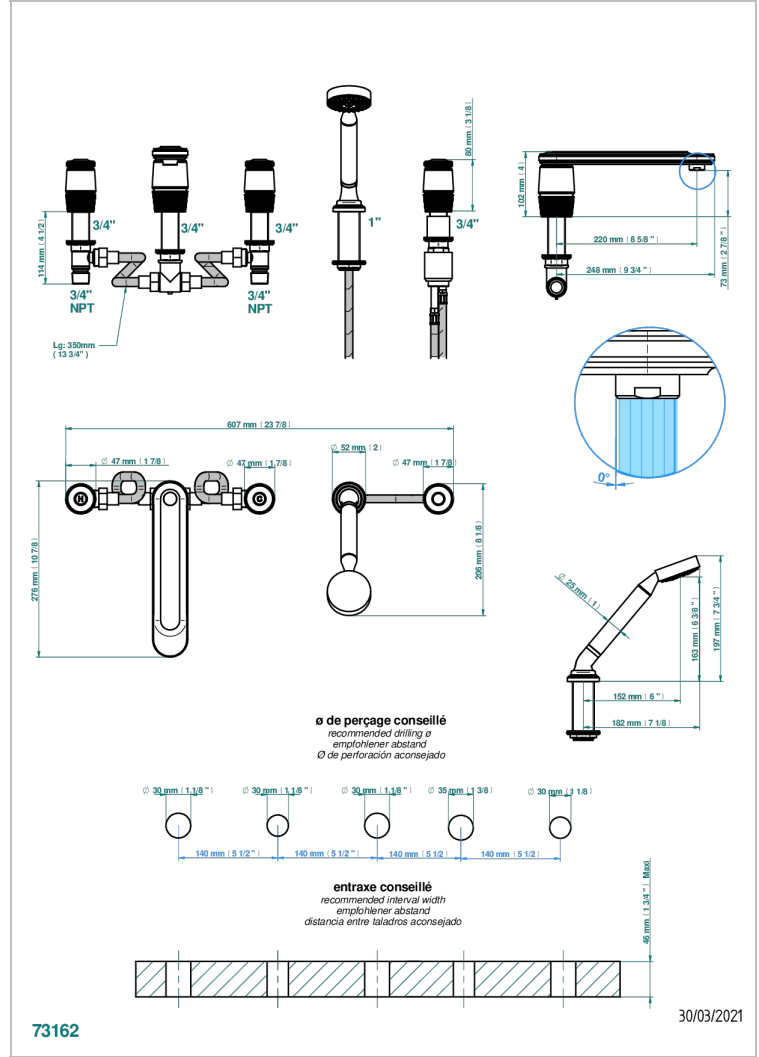

Bain douche 5 trous avec bec super goliath, 2 côtés sur gorge 3/4", et douchette sur gorge alimentée par mitigeur à cartouche progressive, standard américain

## CARACTERÍSTICAS

- Corvaire
- Bain douche 5 trous avec bec super goliath, 2 côtés sur gorge 3/4", et douchette sur gorge alimentée par mitigeur à cartouche progressive, standard américain

## ESPECIFICACIONES TÉCNICAS

- Recommandé : 3 bars (max. 5 bars) - Advised : 43,5 psi (max. 72 psi)
- Bec : 35 l/min à 3 bars - Douchette : 9,5 l/min à 3 bars
- Spout : 9.26 gpm at 43.5 psi - Handshower : 2.5 gpm at 43.5 psi