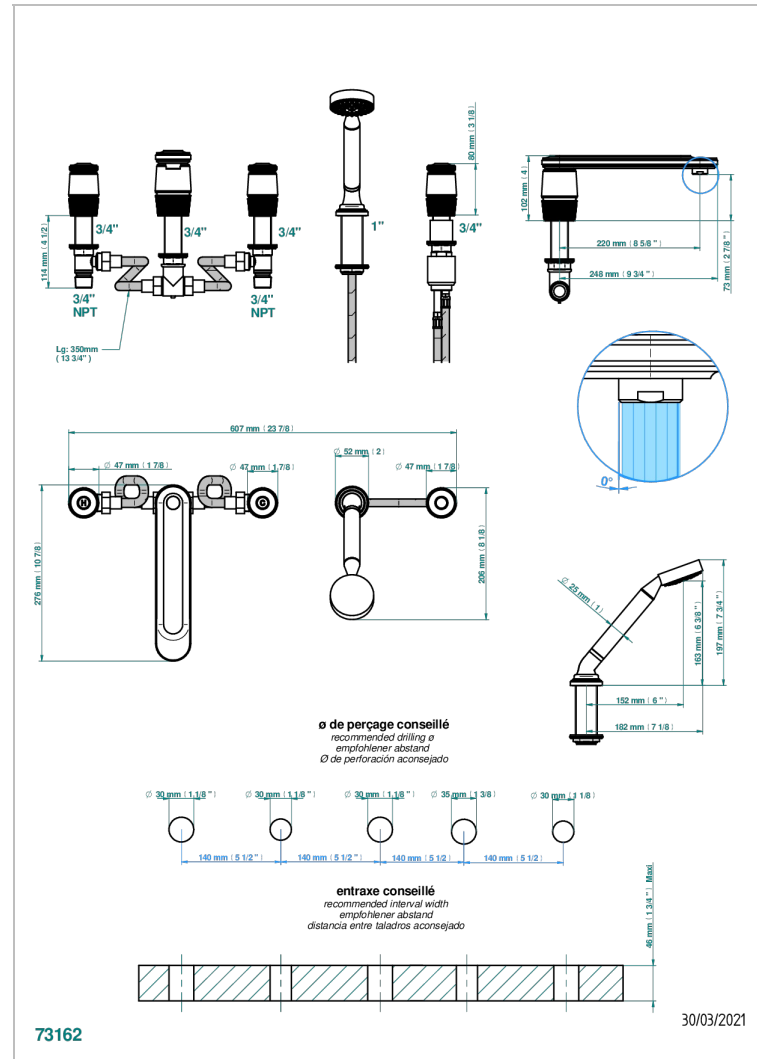

Bain douche 5 trous avec bec super goliath, 2 côtés sur gorge 3/4", et douchette sur gorge alimentée par mitigeur à cartouche progressive

CARACTÉRISTIQUES

- Corvaire
- Bain douche 5 trous avec bec super goliath, 2 côtés sur gorge 3/4", et douchette sur gorge alimentée par mitigeur à cartouche progressive

SPÉCIFICATIONS TECHNIQUES

- Recommandé : 3 bars (max. 5 bars) - Advised : 43,5 psi (max. 72 psi)
- Bec : 35 l/min à 3 bars - Douchette : 9,5 l/min à 3 bars
- Spout : 9.26 gpm at 43.5 psi - Handshower : 2.5 gpm at 43.5 psi

FINITIONS DISPONIBLES

- Bronze clair - D01
- Chromé - A02
- Chromé insert doré - GA1
- Chromé mat - C02
- Doré brillant - F01
- Doré mat - F07

- Nickel brillant - B01
- Nickel mat - C01
- Noir mat céramique - D30
- Or pâle - F30
- Or pâle mat - F31
- Pvd blush - H62