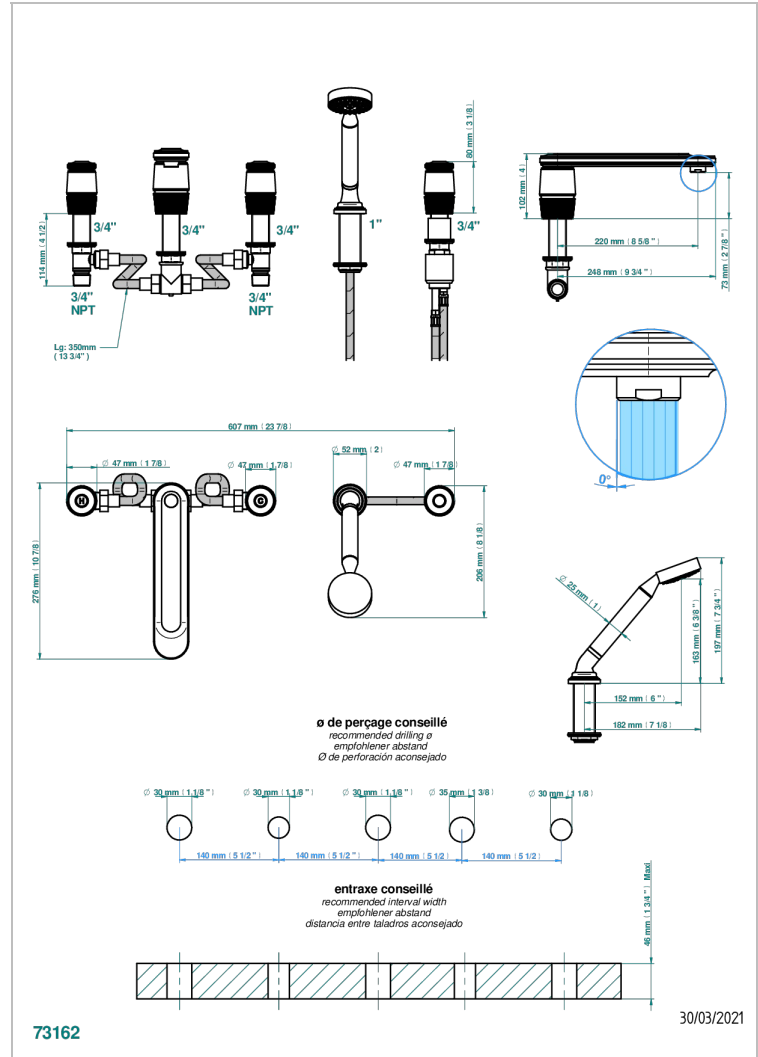

Bateria baÑo/ducha para encimera con caÑo super goliath, 2 llaves de paso de 3/4", y una teleducha con un monomando de peluqueria con cartucho progresivo

CARACTERÍSTICAS

- Corvaair
- Bateria baÑo/ducha para encimera con caÑo super goliath, 2 llaves de paso de 3/4", y una teleducha con un monomando de peluqueria con cartucho progresivo

ESPECIFICACIONES TÉCNICAS

- Recommandé : 3 bars (max. 5 bars) - Advised : 43,5 psi (max. 72 psi)
- Bec : 35 l/min à 3 bars - Douchette : 9,5 l/min à 3 bars
- Spout : 9.26 gpm at 43.5 psi - Handshower : 2.5 gpm at 43.5 psi