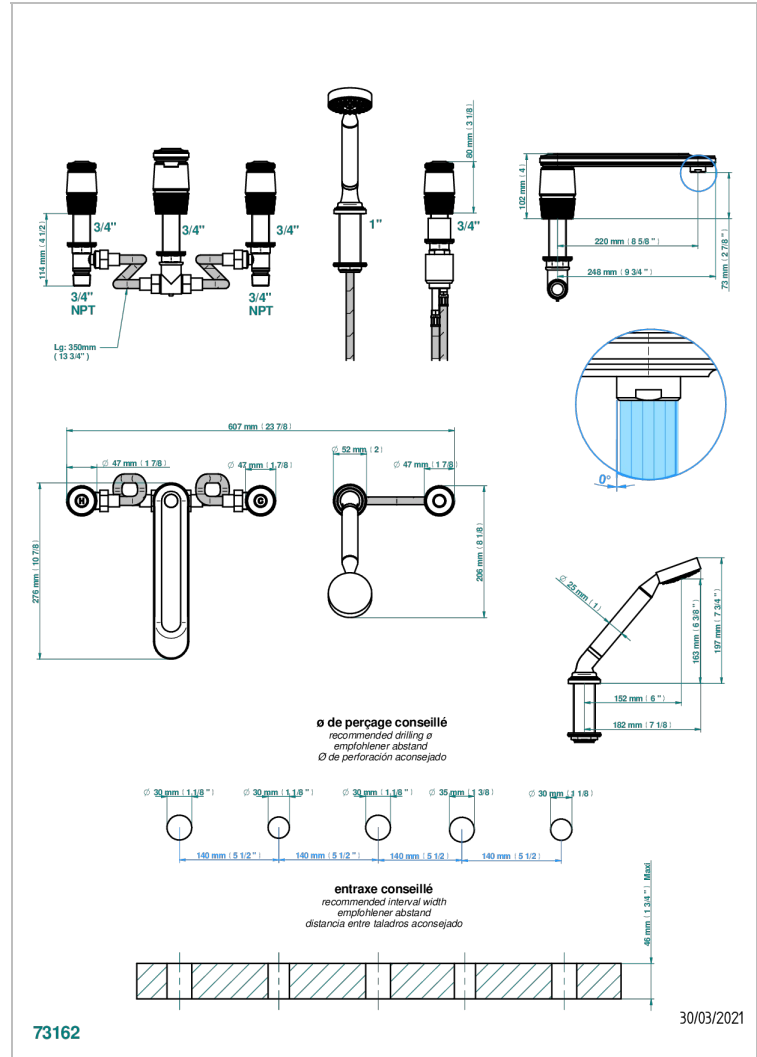

Смеситель устанавливаемый на борту ванны на 5 отверстий с душем, керамическим смесителем, 2 вентилями 3/4" и изливом СУПЕР ГОЛИАФ

ХАРАКТЕРИСТИКИ

- Corvaire
- Смеситель устанавливаемый на борту ванны на 5 отверстий с душем, керамическим смесителем, 2 вентилями 3/4" и изливом СУПЕР ГОЛИАФ

ТЕХНИЧЕСКИЕ ХАРАКТЕРИСТИКИ

- Recommandé : 3 bars (max. 5 bars) - Advised : 43,5 psi (max. 72 psi)
- Bec : 35 l/min à 3 bars - Douchette : 9,5 l/min à 3 bars
- Spout : 9.26 gpm at 43.5 psi - Handshower : 2.5 gpm at 43.5 psi