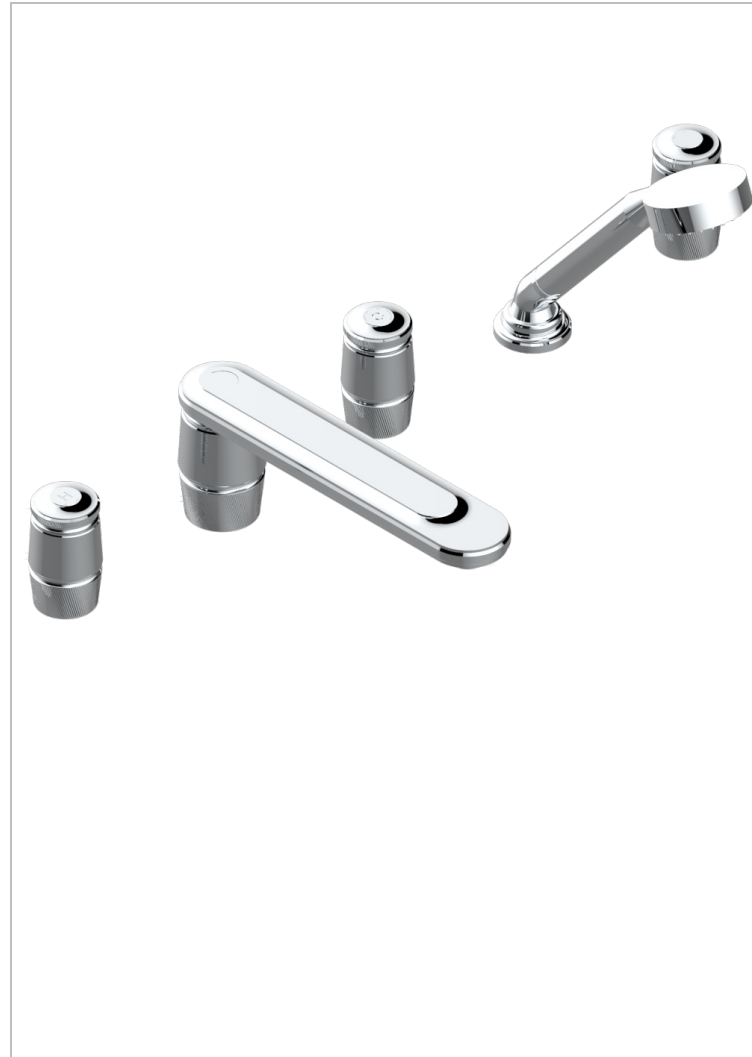

Смеситель устанавливаемый на борту ванны на 5 отверстий с душем, керамическим смесителем, 2 вентилями 3/4" и изливом СУПЕР ГОЛИАФ

ХАРАКТЕРИСТИКИ

- Corvaire
- Смеситель устанавливаемый на борту ванны на 5 отверстий с душем, керамическим смесителем, 2 вентилями 3/4" и изливом СУПЕР ГОЛИАФ

ТЕХНИЧЕСКИЕ ХАРАКТЕРИСТИКИ

- Recommandé : 3 bars (max. 5 bars) - Advised : 43,5 psi (max. 72 psi)
- Bec : 35 l/min à 3 bars - Douchette : 9,5 l/min à 3 bars
- Spout : 9.26 gpm at 43.5 psi - Handshower : 2.5 gpm at 43.5 psi

- Матовый никель - C01
- Матовый хром - C02
- Никель - B01
- Покрытие PVD золотистый цвет - H52
- Покрытие PVD латунь - H49
- Покрытие PVD матовая латунь - H50

- Покрытие PVD матовый золотистый - H53
- Покрытие PVD матовый никель - H56
- Покрытие PVD никель - H55
- Светлое золото - F30
- Хром - A02