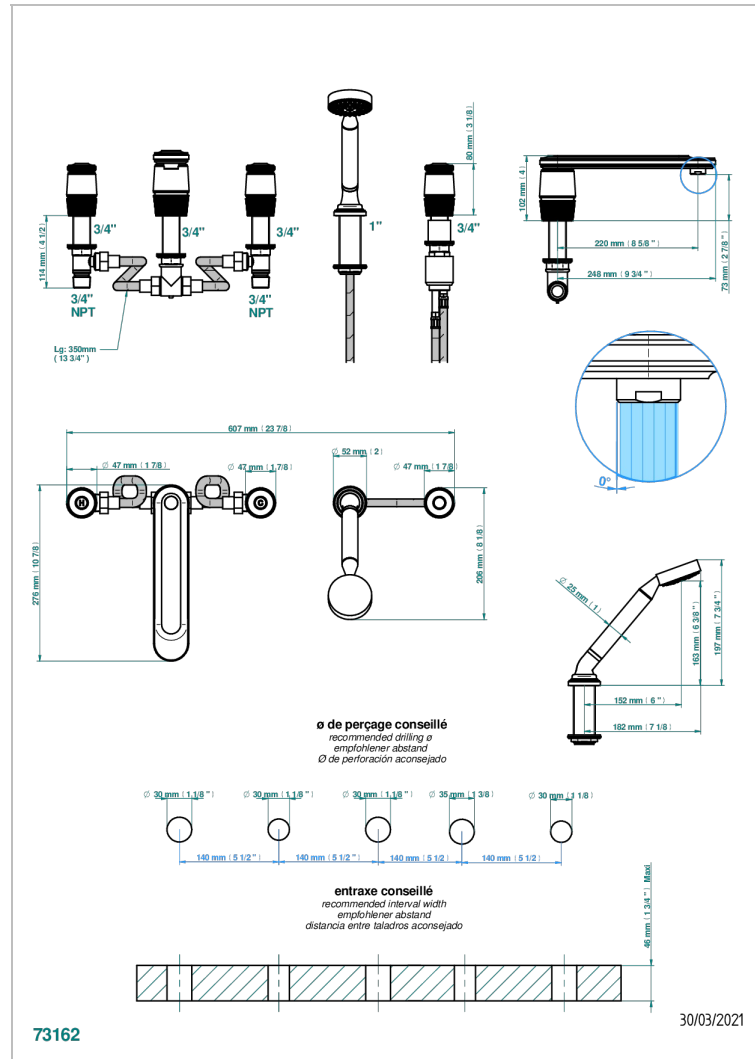

Wannen Batterie mit Einhandmischer Wannenkombination mit Super goliath Einlauf , 2 x Einbau-Ventile DN 20, Einloch-Einhandmischer mit ausziehbare Brausegarnitur

EIGENSCHAFTEN

- Corvaire
- Wannen Batterie mit Einhandmischer Wannenkombination mit Super goliath Einlauf , 2 x Einbau-Ventile DN 20, Einloch-Einhandmischer mit ausziehbare Brausegarnitur

TECHNISCHE DATEN

- Recommandé : 3 bars (max. 5 bars) - Advised : 43,5 psi (max. 72 psi)
- Bec : 35 l/min à 3 bars - Douchette : 9,5 l/min à 3 bars
- Spout : 9.26 gpm at 43.5 psi - Handshower : 2.5 gpm at 43.5 psi