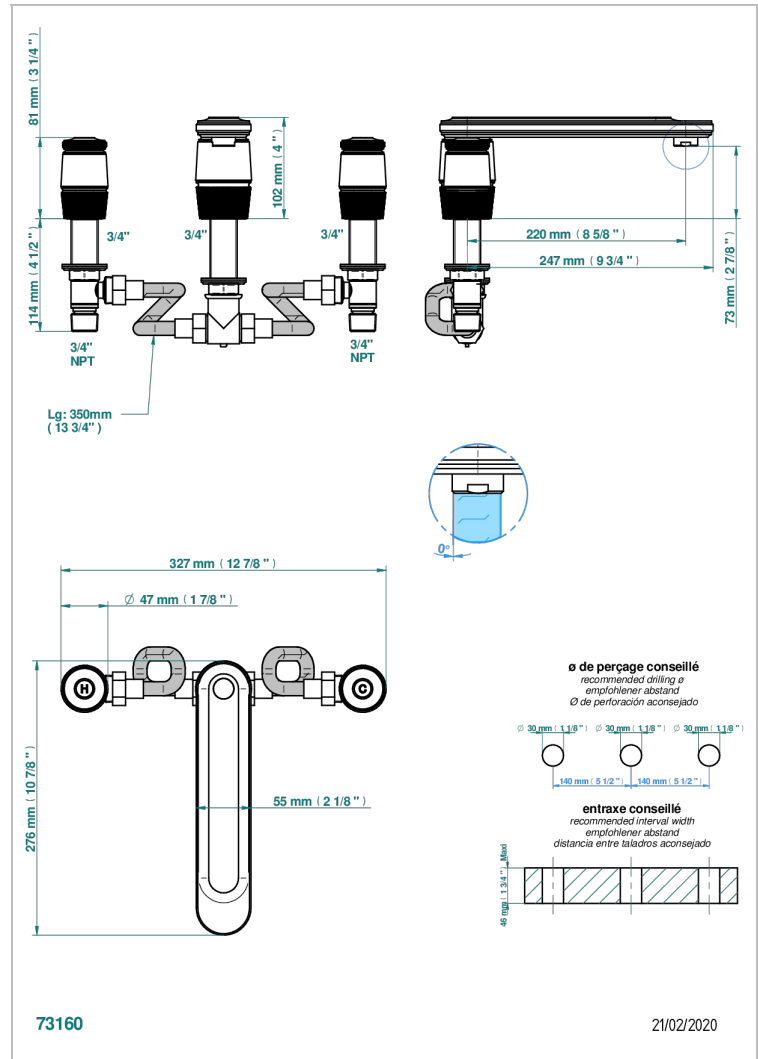

Mélangeur de bain simple sur gorge avec bec super goliath - standard américain -

CARACTERÍSTICAS

- Corvaire
- Mélangeur de bain simple sur gorge avec bec super goliath - standard américain -

ESPECIFICACIONES TÉCNICAS

- Reconnmandé : 3 bars (max. 5 bars) - Advised : 43,5 psi (max. 72 psi)
- Bec : 35 l/min à 3 bars
- Spout : 9.26 gpm at 43.5 psi

ACABADOS DISPONIBLES

Bronce claro - D01
Cerámica negra mate - D30
Cromo - A02
Cromo mate - C02
Dorado - F01
Dorado mate - F07