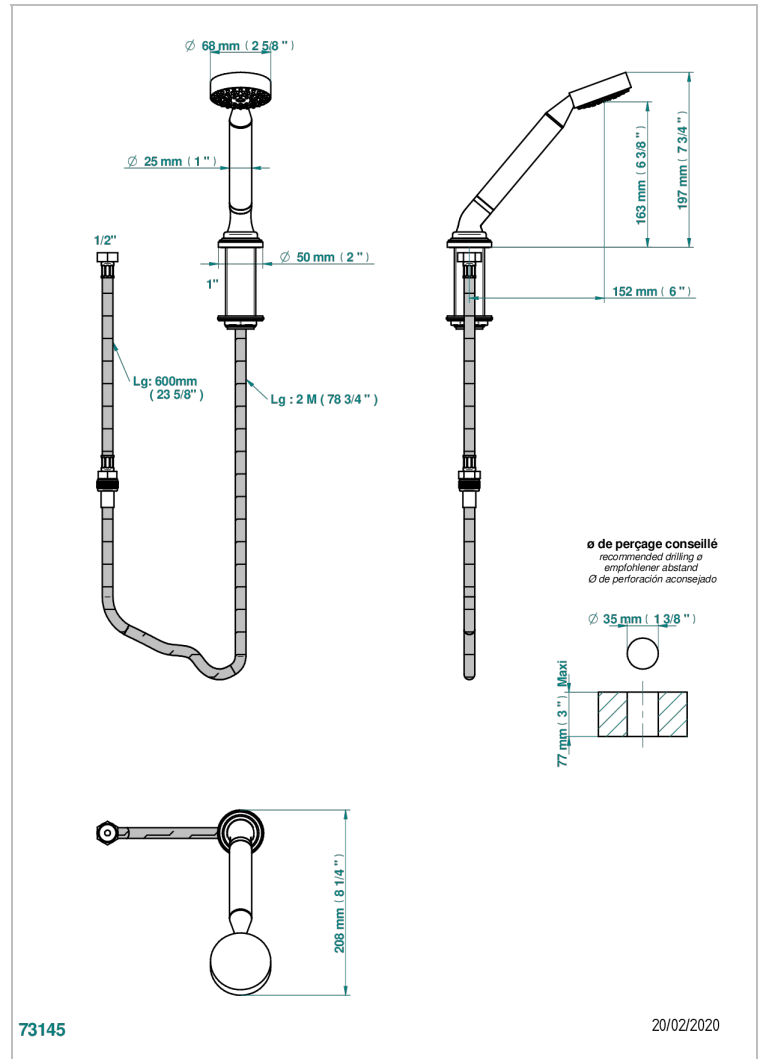

CORVAIR FIOR DI BOSCO A MANETTES

U8L-60A

Douchette sur gorge avec coulant et flexible 2 m

THG[®]
PARIS

CARACTÉRISTIQUES

- ACS : 20ACCLY558

CERTIFICATIONS

FINITIONS DISPONIBLES

Bronze clair - D01
Chromé - A02
Chromé mat - C02
Doré brillant - F01
Doré mat - F07
Nickel brillant - B01

Nickel mat - C01
Noir mat céramique - D30
Or pâle - F30
Or pâle mat - F31
Pvd blush - H62
Pvd blush mat - H60