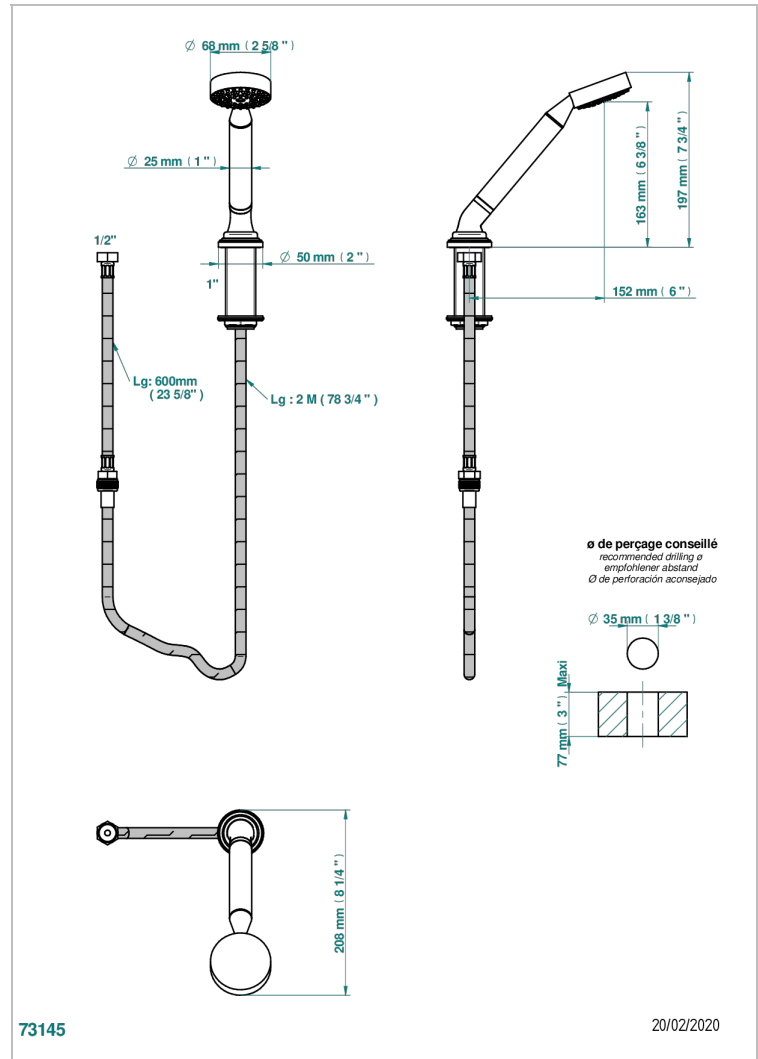

# CORVAIR FIOR DI BOSCO

U8K-60A

Douchette sur gorge avec coulant et flexible 2 m

THG<sup>®</sup>  
PARIS

## CARACTÉRISTIQUES

- ACS : 20ACCLY558