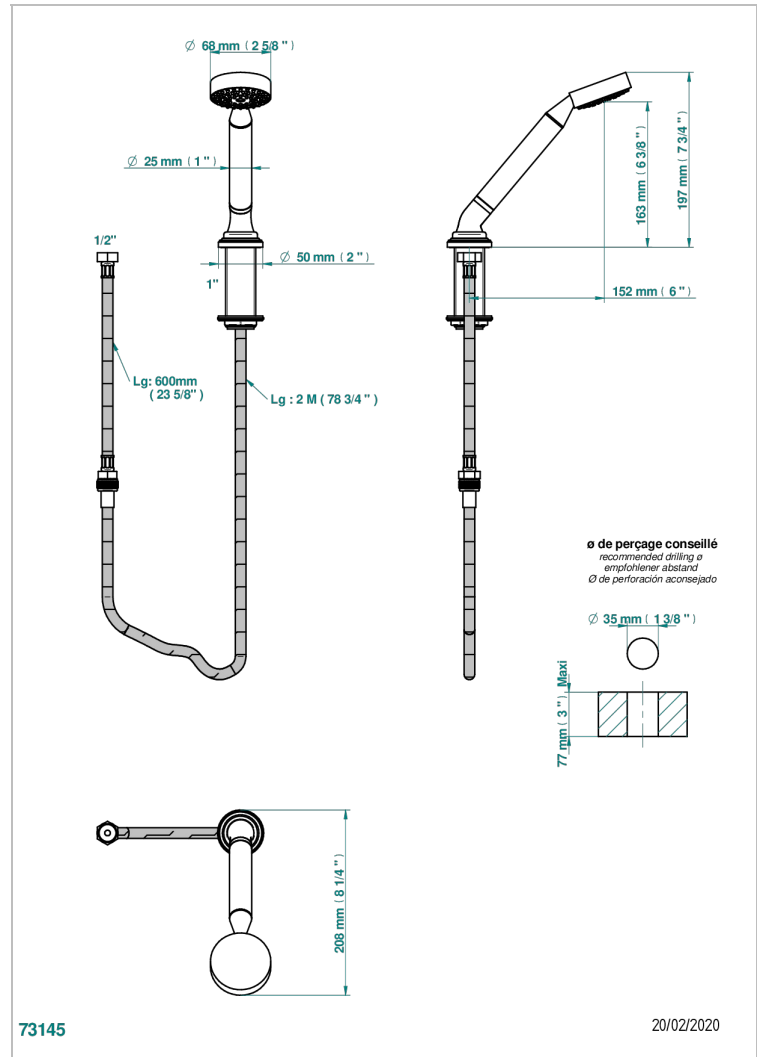

# CORVAIR HOWLITE A MANETTES

U8G-60A

Douchette sur gorge avec coulant et flexible 2 m

THG<sup>®</sup>  
PARIS

## CARACTÉRISTIQUES

- ACS : 20ACCLY558