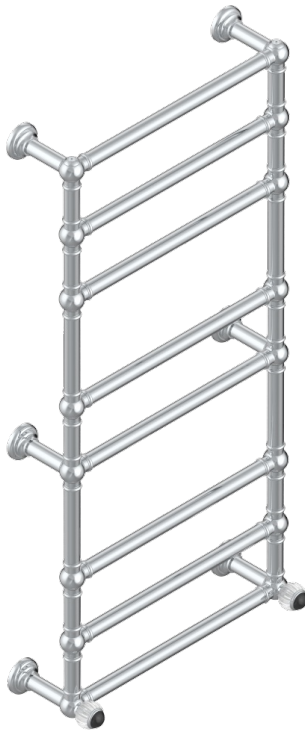

# VOGUE ONICE NEGRO

A8P-TWT8H2

Traditional towel warmer, 8 rails, 625 mm x 1325 mm, hydronic with 2 stylised handles

THG<sup>®</sup>  
PARIS

73141

05/03/2020

## CARACTERÍSTICAS

- Vogue Onice negro
- Traditional towel warmer, 8 rails, 625 mm x 1325 mm, hydronic with 2 stylised handles

## ESPECIFICACIONES TÉCNICAS

- Pression : 0,5 bars < P < 3 bars (recommandée)
- Pressure : 7.25 psi < P < 43.5 psi (advised)
- Température eau maximale conseillée : 60°C
- Maximum water temperature advised: 140°F
- Hauteur minimale au sol (maximum height from the ground) : 60 cm (24")
- Puissance / Power : 171W à Delta T 30

## ACABADOS DISPONIBLES

Bronce claro - D01  
Cromo - A02  
Cromo mate - C02  
Dorado - F01  
Dorado mate - F07  
Dorado pálido - F30

Dorado pálido mate (sin barniz) - F31  
Níquel - B01  
Níquel mate - C01  
Pvd blush - H62  
Pvd blush mate - H60  
Pvd color latón - H49