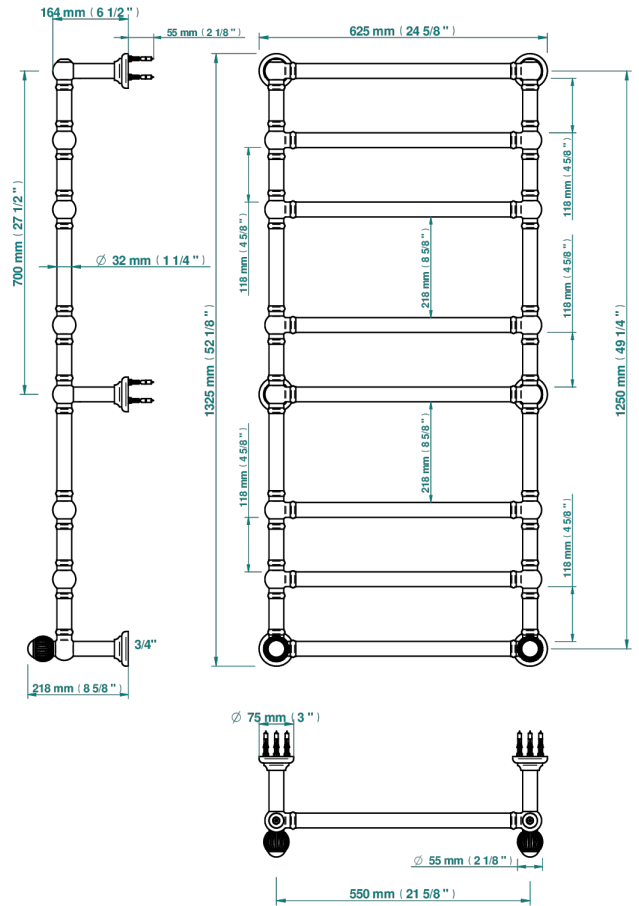

# VOGUE ONICE NEGRO

A8P-TWT8H2

Traditional towel warmer, 8 rails, 625 mm x 1325 mm, hydronic with 2 stylised handles

THG<sup>®</sup>  
PARIS

73141

05/03/2020

## CARACTERÍSTICAS

- Vogue Onice negro
- Traditional towel warmer, 8 rails, 625 mm x 1325 mm, hydronic with 2 stylised handles

## ESPECIFICACIONES TÉCNICAS

- Pression : 0,5 bars < P < 3 bars (recommandée)
- Pressure : 7.25 psi < P < 43.5 psi (advised)
- Température eau maximale conseillée : 60°C
- Maximum water temperature advised: 140°F
- Hauteur minimale au sol (maximum height from the ground) : 60 cm (24")
- Puissance / Power : 171W à Delta T 30