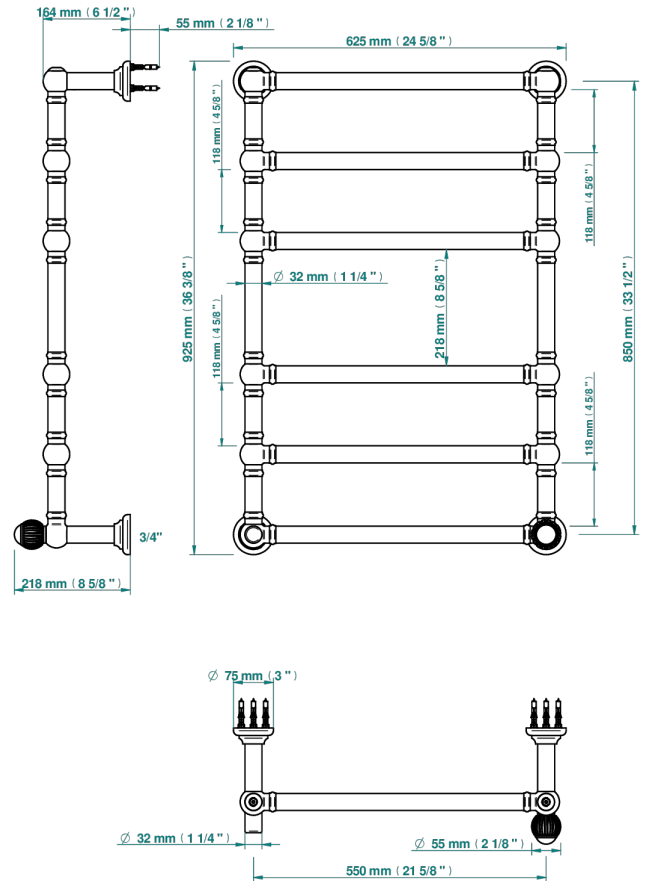

VOGUE, JASPIS ROT

A8N-TWT6H1

Traditionell, Handtuchwärmer, Warmwasser, 1 kollektionsspezifischer Bedienungsriff, 6 Stangen, 625 mm x 925 mm

THG[®]
PARIS

73125

04/03/2020

EIGENSCHAFTEN

- Vogue, Jaspis rot
- Traditionell, Handtuchwärmer, Warmwasser, 1 kollektionsspezifischer Bedienungsriff, 6 Stangen, 625 mm x 925 mm

TECHNISCHE DATEN

- Pression : 0,5 bars < P < 3 bars (recommandée)
- Pressure : 7.25 psi < P < 43.5 psi (advised)
- Température eau maximale conseillée : 60°C
- Maximum water temperature advised: 140°F
- Hauteur minimale au sol (maximum height from the ground) : 60 cm (24")
- Puissance / Power : 128W à Delta T 30