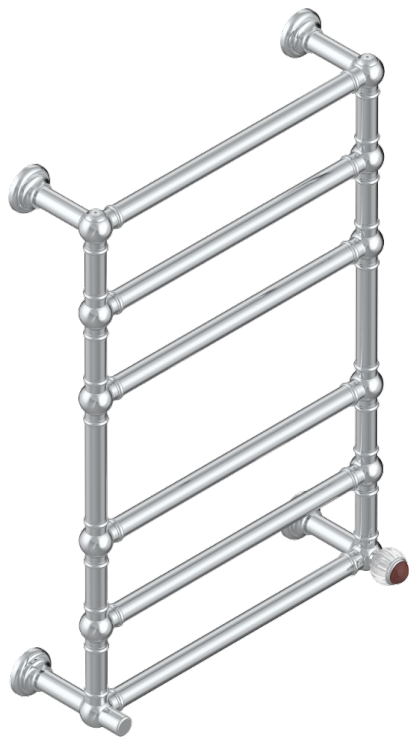

VOGUE, JASPIS ROT

A8N-TWT6H1

Traditionell, Handtuchwärmer, Warmwasser, 1 kollektionsspezifischer Bedienungsriff, 6 Stangen, 625 mm x 925 mm

THG[®]
PARIS

73125

04/03/2020

EIGENSCHAFTEN

- Vogue, Jaspis rot
- Traditionell, Handtuchwärmer, Warmwasser, 1 kollektionsspezifischer Bedienungsriff, 6 Stangen, 625 mm x 925 mm

TECHNISCHE DATEN

- Pression : 0,5 bars < P < 3 bars (recommandée)
- Pressure : 7.25 psi < P < 43.5 psi (advised)
- Température eau maximale conseillée : 60°C
- Maximum water temperature advised: 140°F
- Hauteur minimale au sol (maximum height from the ground) : 60 cm (24")
- Puissance / Power : 128W à Delta T 30

VERFÜGBARE OBERFLÄCHEN

Blassgold - F30
Blassgold matt unlackiert - F31
Bronze hell - D01
Chrom - A02
Chrom matt - C02
Gold - F01

Gold matt - F07
Nickel matt - C01
Pvd blush - H62
Pvd blush matt - H60
Pvd bronze braun - F33
Pvd bronze braun matt - F34