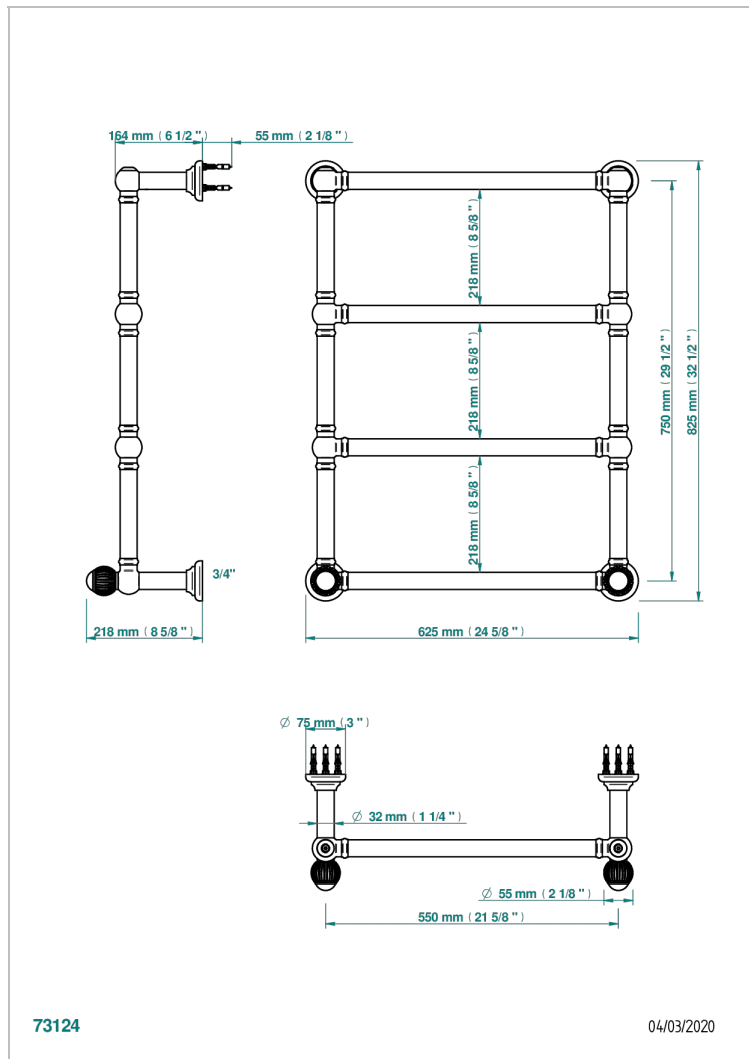

VOGUE, JASPIS ROT

A8N-TWT4H2

THG[®]
PARIS

Traditionell, Handtuchwärmer, Warmwasser, 2 kollektionsspezifische Bedienungsgriffe, 4 Stangen, 625 mm x 825 mm

73124

04/03/2020

EIGENSCHAFTEN

- Vogue, Jaspis rot
- Traditionell, Handtuchwärmer, Warmwasser, 2 kollektionsspezifische Bedienungsgriffe, 4 Stangen, 625 mm x 825 mm

TECHNISCHE DATEN

- Pression : 0,5 bars < P < 3 bars (recommandée)
- Pressure : 7.25 psi < P < 43.5 psi (advised)
- Température eau maximale conseillée : 60°C
- Maximum water temperature advised: 140°F
- Hauteur minimale au sol (maximum height from the ground) : 60 cm (24")
- Puissance / Power : 86W à Delta T 30