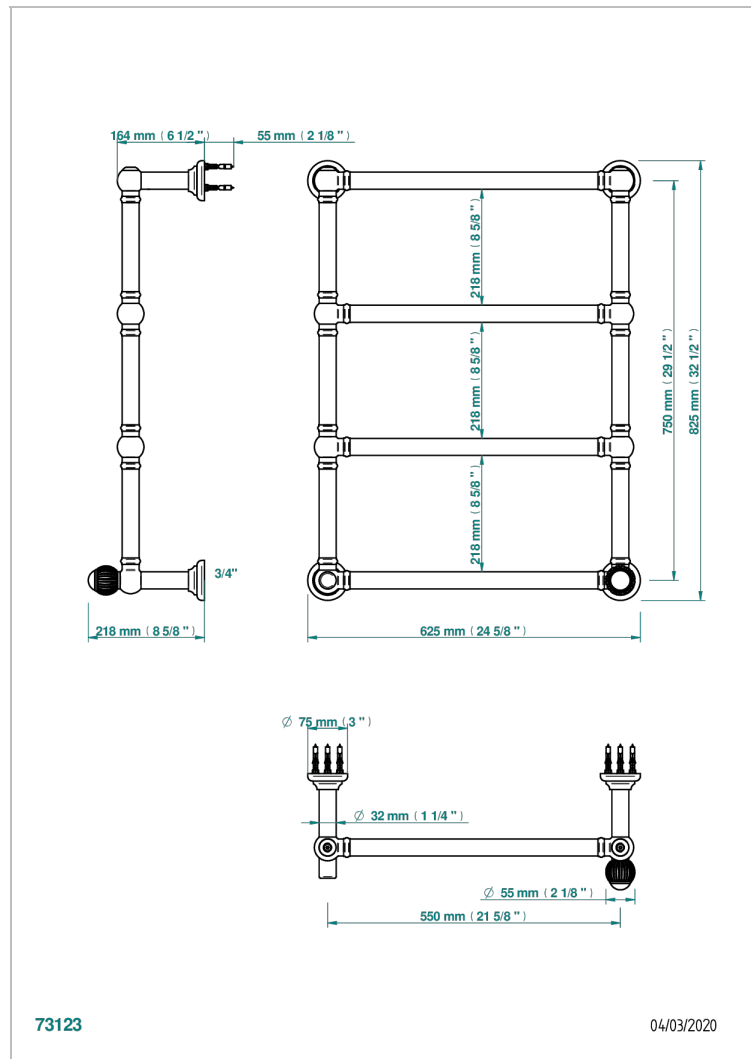

VOGUE С КРАСНОЙ ЯШМОЙ

A8N-TWT4H1

Полотенцесушитель Традиционный, 4 перекладины, 625 мм х 825 мм, водяной, с 1 декоративной крестовой рукояткой

THG[®]
PARIS

ХАРАКТЕРИСТИКИ

- Vogue с красной яшмой
- Полотенцесушитель Традиционный, 4 перекладины, 625 мм х 825 мм, водяной, с 1 декоративной крестовой рукояткой

ТЕХНИЧЕСКИЕ ХАРАКТЕРИСТИКИ

- Pression : 0,5 bars < P < 3 bars (recommandée)
- Pressure : 7.25 psi < P < 43.5 psi (advised)
- Température eau maximale conseillée : 60°C
- Maximum water temperature advised: 140°F
- Hauteur minimale au sol (maximum height from the ground) : 60 cm (24")
- Puissance / Power : 86W à Delta T 30