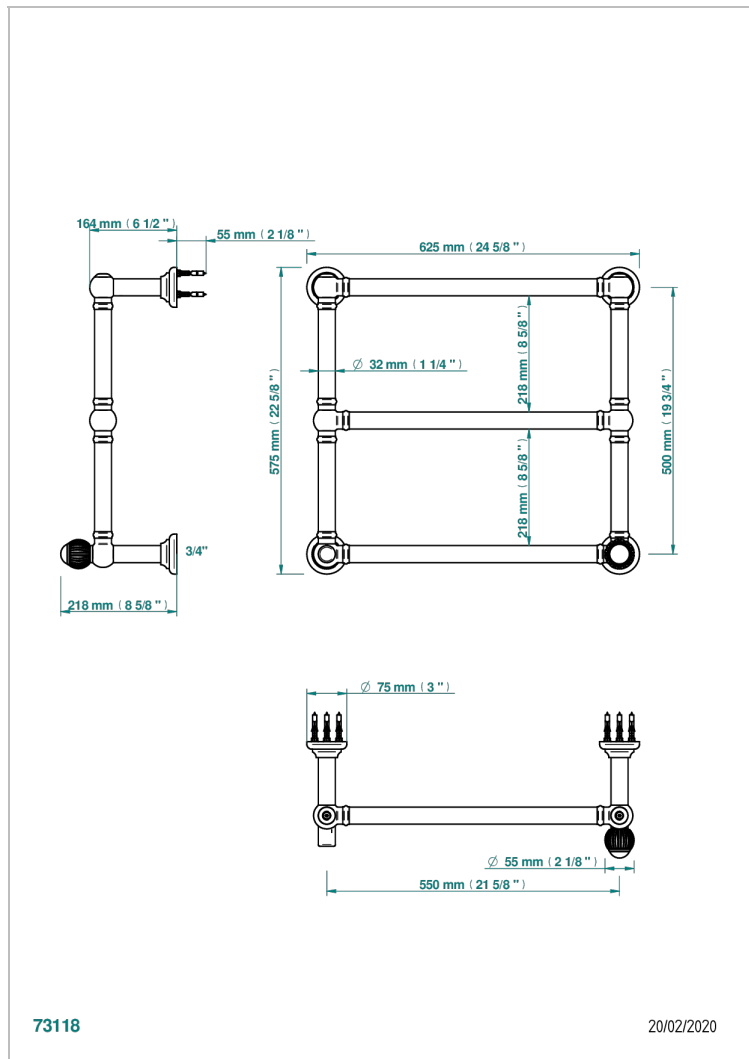

VOGUE, JASPIS ROT

A8N-TWT3H1

Traditionell, Handtuchwärmer, Warmwasser, 1 kollektionsspezifischer Bedienungsgriff, 3 Stangen, 625 mm x 575 mm

THG[®]
PARIS

73118

20/02/2020

EIGENSCHAFTEN

- Vogue, Jaspis rot
- Traditionell, Handtuchwärmer, Warmwasser, 1 kollektionsspezifischer Bedienungsgriff, 3 Stangen, 625 mm x 575 mm

TECHNISCHE DATEN

- Pression : 0,5 bars < P < 3 bars (recommandée)
- Pressure : 7.25 psi < P < 43.5 psi (advised)
- Température eau maximale conseillée : 60°C
- Maximum water temperature advised: 140°F
- Hauteur minimale au sol (maximum height from the ground) : 60 cm (24")
- Puissance / Power : 64W à Delta T 30