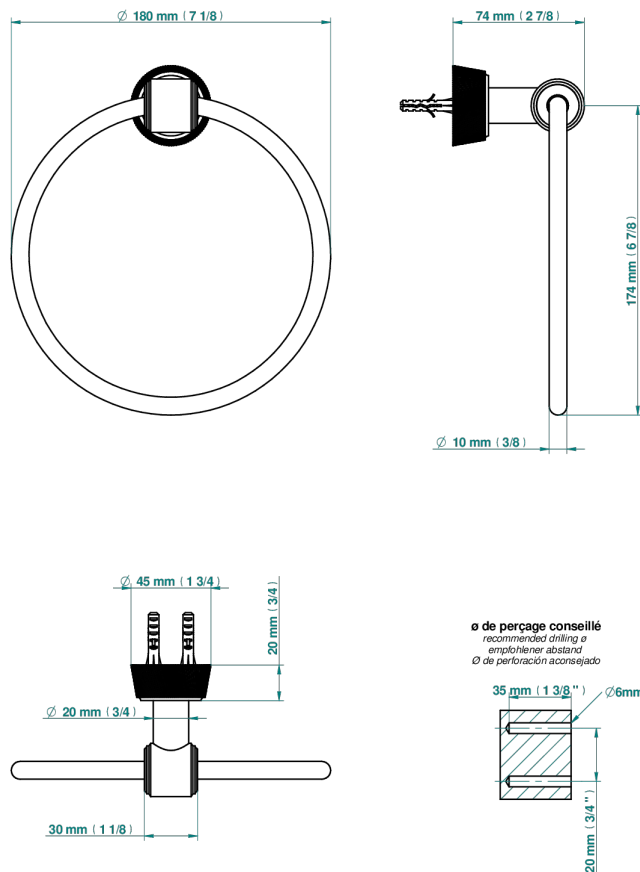

# CORVAIR FIOR DI BOSCO A MANETTES

U8L-504N

Anneau porte-serviette

THG<sup>®</sup>  
PARIS

73093

20/02/2020

## CARACTÉRISTIQUES

- Corvaire Fior di Bosco à manettes
- Anneau porte-serviette

## FINITIONS DISPONIBLES

Bronze clair - D01  
Chromé - A02  
Chromé mat - C02  
Doré brillant - F01  
Doré mat - F07  
Nickel brillant - B01

Nickel mat - C01  
Noir mat céramique - D30  
Or pâle - F30  
Or pâle mat - F31  
Pvd blush - H62  
Pvd blush mat - H60