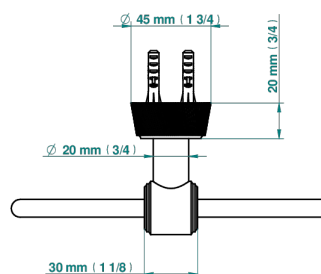

CORVAIR FIOR DI BOSCO CON MANETAS

U8L-504N

Toallero de anilla

THG®
PARIS

73093

20/02/2020

CARACTERÍSTICAS

- Corvaire Fior di Bosco con manetas
- Toallero de anilla

ACABADOS DISPONIBLES

Bronce claro - D01
Cerámica negra mate - D30
Cromo - A02
Cromo mate - C02
Dorado - F01
Dorado mate - F07

Dorado pálido - F30
Dorado pálido mate (sin barniz) - F31
Níquel - B01
Níquel mate - C01
Pvd blush - H62
Pvd blush mate - H60

Pvd color latón - H49
Pvd color latón mate - H50
Pvd color níquel - H55
Pvd color níquel mate - H56
Pvd color oro - H52
Pvd color oro mate - H53

Pvd grafito - H64
Pvd grafito mate - H65
Pvd marrón bronce - F33
Pvd marrón bronce mate - F34
Pvd umber - H66
Pvd umber mate - H67