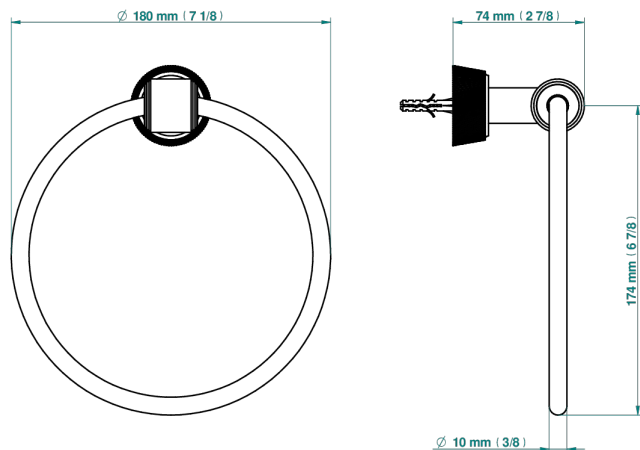

CORVAIR FIOR DI BOSCO CON MANETAS

U8L-504N

Toallero de anilla

THG®
PARIS

73093

20/02/2020

CARACTERÍSTICAS

- Corvaire Fior di Bosco con manetas
- Toallero de anilla

ACABADOS DISPONIBLES

Bronce claro - D01
Cerámica negra mate - D30
Cromo - A02
Cromo mate - C02
Dorado - F01
Dorado mate - F07

Dorado pálido - F30
Dorado pálido mate (sin barniz) - F31
Níquel - B01
Níquel mate - C01
Pvd blush - H62
Pvd blush mate - H60

Pvd color latón - H49
Pvd color latón mate - H50
Pvd color níquel - H55
Pvd color níquel mate - H56
Pvd color oro - H52
Pvd color oro mate - H53

Pvd grafito - H64
Pvd grafito mate - H65
Pvd marrón bronce - F33
Pvd marrón bronce mate - F34
Pvd umber - H66
Pvd umber mate - H67