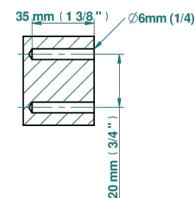

CORVAIR FIOR DI BOSCO CON MANETAS

U8L-504N

Toallero de anilla

THG®
PARIS

73093

20/02/2020

CARACTERÍSTICAS

- Corvaire Fior di Bosco con manetas
- Toallero de anilla

ACABADOS DISPONIBLES

Bronce claro - D01
Cerámica negra mate - D30
Cromo - A02
Cromo mate - C02
Dorado - F01
Dorado mate - F07

Dorado pálido - F30
Dorado pálido mate (sin barniz) - F31
Níquel - B01
Níquel mate - C01
Pvd blush - H62
Pvd blush mate - H60

Pvd color latón - H49
Pvd color latón mate - H50
Pvd color níquel - H55
Pvd color níquel mate - H56
Pvd color oro - H52
Pvd color oro mate - H53

Pvd grafito - H64
Pvd grafito mate - H65
Pvd marrón bronce - F33
Pvd marrón bronce mate - F34
Pvd umber - H66
Pvd umber mate - H67