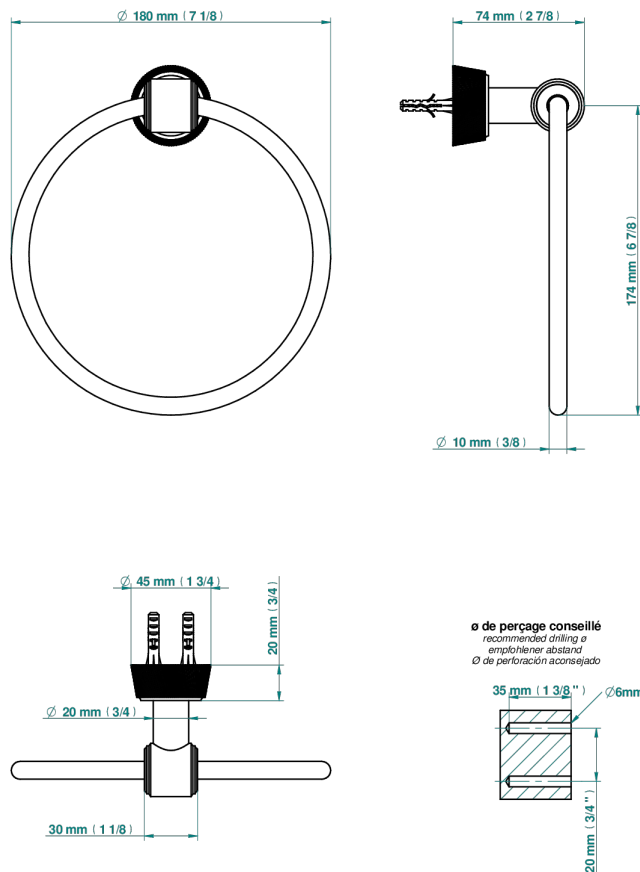

CORVAIR FIOR DI BOSCO A MANETTES

U8L-504N

THG
PARIS

Anneau porte-serviette

73093

20/02/2020

CARACTÉRISTIQUES

- Corvaire Fior di Bosco à manettes
- Anneau porte-serviette

FINITIONS DISPONIBLES

Bronze clair - D01
Chromé - A02
Chromé mat - C02
Doré brillant - F01
Doré mat - F07
Nickel brillant - B01

Nickel mat - C01
Noir mat céramique - D30
Or pâle - F30
Or pâle mat - F31
Pvd blush - H62
Pvd blush mat - H60

Pvd couleur bronze brown - F33
Pvd couleur bronze brown - mat - F34
Pvd couleur doré - H52
Pvd couleur doré mat - H53
Pvd couleur laiton - H49
Pvd couleur laiton mat - H50

Pvd couleur nickel - H55
Pvd couleur nickel mat - H56
Pvd graphite - H64
Pvd graphite mat - H65
Pvd umber - H66
Pvd umber mat - H67