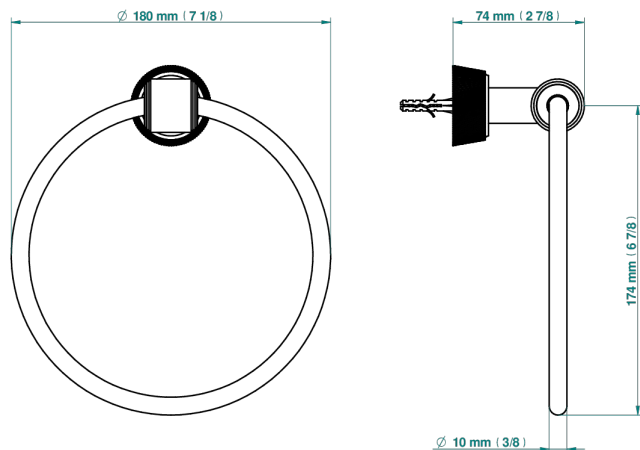

CORVAIR FIOR DI BOSCO WITH LEVER

U8L-504N

Полотенцедержатель-кольцо-Ø 180 мм одинарное

THG®
PARIS

73093

20/02/2020

ХАРАКТЕРИСТИКИ

- Corvaire Fior di Bosco with lever
- Полотенцедержатель-кольцо-Ø 180 мм одинарное

ДОСТУПНЫЕ ВАРИАНТЫ ПОКРЫТИЙ

Black ceram - D30
Blush PVD - H62
Graphite PVD - H64
Matt Umber PVD - H67
Matt blush PVD - H60
Matt graphite PVD - H65

Umber PVD - H66
Бронза - D01
Золото - F01
Матовое золото - F07
Матовое светлое золото - F31
Матовый никель - C01

Матовый хром - C02
Никель - B01
Покрытие PVD бронза - F33
Покрытие PVD золотистый цвет - H52
Покрытие PVD латунь - H49
Покрытие PVD матовая бронза - F34

Покрытие PVD матовая латунь - H50
Покрытие PVD матовый золотистый - H53
Покрытие PVD матовый никель - H56
Покрытие PVD никель - H55
Светлое золото - F30
Хром - A02