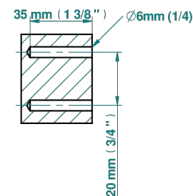

CORVAIR FIOR DI BOSCO WITH LEVER

U8L-504N

Полотенцедержатель-кольцо-Ø 180 мм одинарное

THG®
PARIS

73093

20/02/2020

ХАРАКТЕРИСТИКИ

- Corvaire Fior di Bosco with lever
- Полотенцедержатель-кольцо-Ø 180 мм одинарное

ДОСТУПНЫЕ ВАРИАНТЫ ПОКРЫТИЙ

Black ceram - D30
Blush PVD - H62
Graphite PVD - H64
Matt Umber PVD - H67
Matt blush PVD - H60
Matt graphite PVD - H65

Umber PVD - H66
Бронза - D01
Золото - F01
Матовое золото - F07
Матовое светлое золото - F31
Матовый никель - C01

Матовый хром - C02
Никель - B01
Покрытие PVD бронза - F33
Покрытие PVD золотистый цвет - H52
Покрытие PVD латунь - H49
Покрытие PVD матовая бронза - F34

Покрытие PVD матовая латунь - H50
Покрытие PVD матовый золотистый - H53
Покрытие PVD матовый никель - H56
Покрытие PVD никель - H55
Светлое золото - F30
Хром - A02