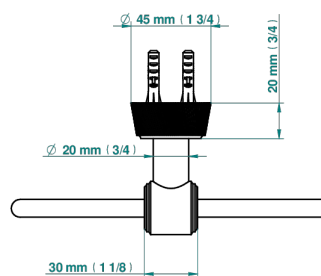

CORVAIR FIOR DI BOSCO WITH LEVER

U8L-504N

Полотенцедержатель-кольцо-Ø 180 мм одинарное

THG®
PARIS

73093

20/02/2020

ХАРАКТЕРИСТИКИ

- Corvaire Fior di Bosco with lever
- Полотенцедержатель-кольцо-Ø 180 мм одинарное

ДОСТУПНЫЕ ВАРИАНТЫ ПОКРЫТИЙ

Black ceram - D30
Blush PVD - H62
Graphite PVD - H64
Matt Umber PVD - H67
Matt blush PVD - H60
Matt graphite PVD - H65

Umber PVD - H66
Бронза - D01
Золото - F01
Матовое золото - F07
Матовое светлое золото - F31
Матовый никель - C01

Матовый хром - C02
Никель - B01
Покрытие PVD бронза - F33
Покрытие PVD золотистый цвет - H52
Покрытие PVD латунь - H49
Покрытие PVD матовая бронза - F34

Покрытие PVD матовая латунь - H50
Покрытие PVD матовый золотистый - H53
Покрытие PVD матовый никель - H56
Покрытие PVD никель - H55
Светлое золото - F30
Хром - A02