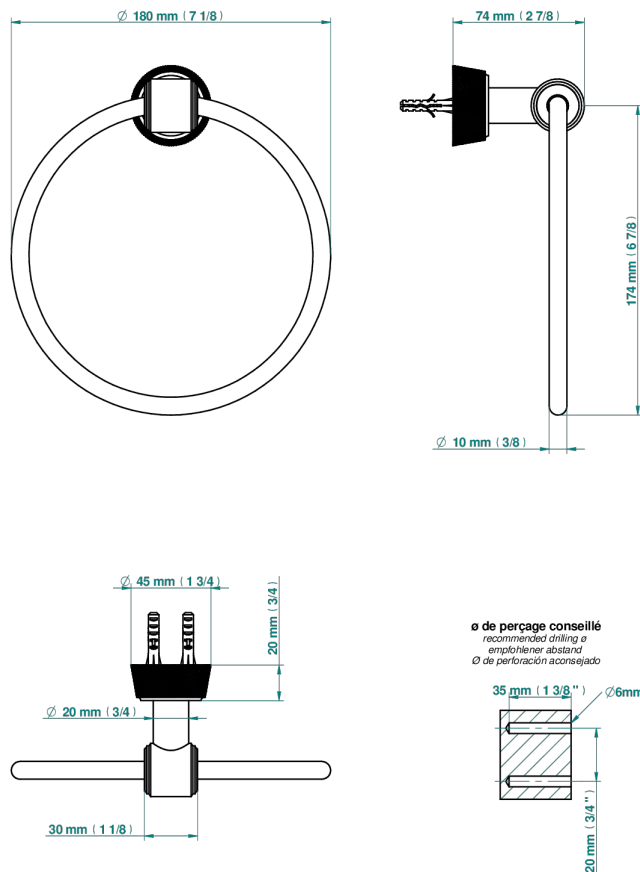

CORVAIR FIOR DI BOSCO A MANETTES

U8L-504N

Anneau porte-serviette

THG[®]
PARIS

73093

20/02/2020

CARACTÉRISTIQUES

- Corvairst Fior di Bosco à manettes
- Anneau porte-serviette

FINITIONS DISPONIBLES

Bronze clair - D01
Chromé - A02
Chromé mat - C02
Doré brillant - F01
Doré mat - F07
Nickel brillant - B01

Nickel mat - C01
Noir mat céramique - D30
Or pâle - F30
Or pâle mat - F31
Pvd blush - H62
Pvd blush mat - H60

Pvd couleur bronze brown - F33
Pvd couleur bronze brown - mat - F34
Pvd couleur doré - H52
Pvd couleur doré mat - H53
Pvd couleur laiton - H49
Pvd couleur laiton mat - H50

Pvd couleur nickel - H55
Pvd couleur nickel mat - H56
Pvd graphite - H64
Pvd graphite mat - H65
Pvd umber - H66
Pvd umber mat - H67