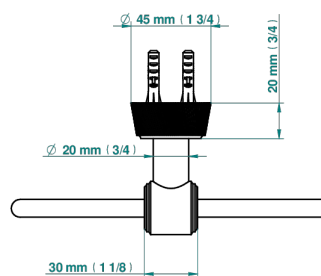

CORVAIR FIOR DI BOSCO CON MANETAS

U8L-504N

Toallero de anilla

THG®
PARIS

73093

20/02/2020

CARACTERÍSTICAS

- Corvaire Fior di Bosco con manetas
- Toallero de anilla

ACABADOS DISPONIBLES

Bronce claro - D01
Cerámica negra mate - D30
Cromo - A02
Cromo mate - C02
Dorado - F01
Dorado mate - F07

Dorado pálido - F30
Dorado pálido mate (sin barniz) - F31
Níquel - B01
Níquel mate - C01
Pvd blush - H62
Pvd blush mate - H60

Pvd color latón - H49
Pvd color latón mate - H50
Pvd color níquel - H55
Pvd color níquel mate - H56
Pvd color oro - H52
Pvd color oro mate - H53

Pvd grafito - H64
Pvd grafito mate - H65
Pvd marrón bronce - F33
Pvd marrón bronce mate - F34
Pvd umber - H66
Pvd umber mate - H67