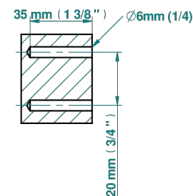

CORVAIR FIOR DI BOSCO CON MANETAS

U8L-504N

Toallero de anilla

THG®
PARIS

73093

20/02/2020

CARACTERÍSTICAS

- Corvaire Fior di Bosco con manetas
- Toallero de anilla

ACABADOS DISPONIBLES

Bronce claro - D01
Cerámica negra mate - D30
Cromo - A02
Cromo mate - C02
Dorado - F01
Dorado mate - F07

Dorado pálido - F30
Dorado pálido mate (sin barniz) - F31
Níquel - B01
Níquel mate - C01
Pvd blush - H62
Pvd blush mate - H60

Pvd color latón - H49
Pvd color latón mate - H50
Pvd color níquel - H55
Pvd color níquel mate - H56
Pvd color oro - H52
Pvd color oro mate - H53

Pvd grafito - H64
Pvd grafito mate - H65
Pvd marrón bronce - F33
Pvd marrón bronce mate - F34
Pvd umber - H66
Pvd umber mate - H67