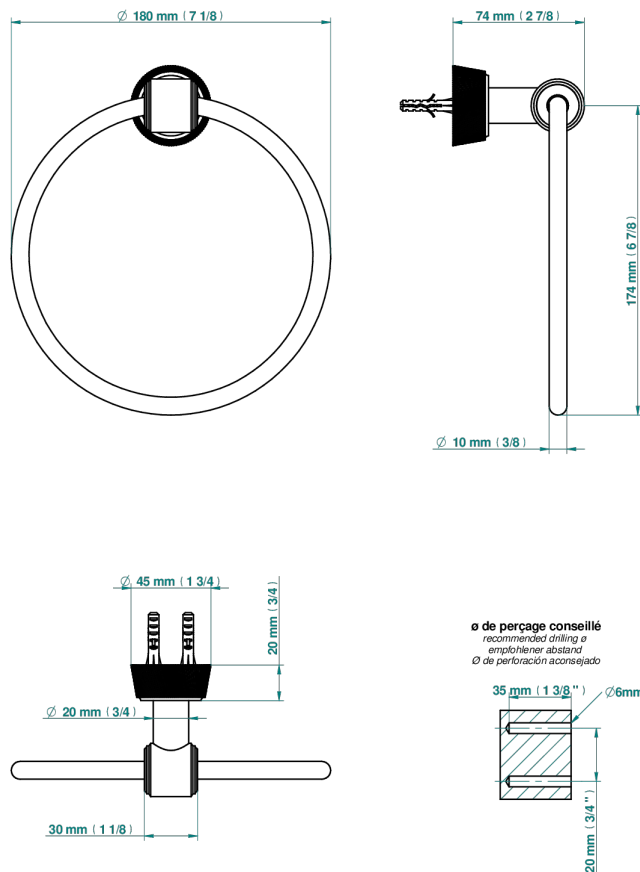

# CORVAIR FIOR DI BOSCO MIT HEBEL

U8L-504N

Handtuchring

## EIGENSCHAFTEN

- Corvoir Fior di Bosco mit Hebel
- Handtuchring

## VERFÜGBARE OBERFLÄCHEN

Blassgold - F30  
Blassgold matt unlackiert - F31  
Bronze hell - D01  
Chrom - A02  
Chrom matt - C02  
Gold - F01

Gold matt - F07  
Mattschwarz keramik - D30  
Nickel matt - C01  
Pvd blush - H62  
Pvd blush matt - H60  
Pvd bronze braun - F33